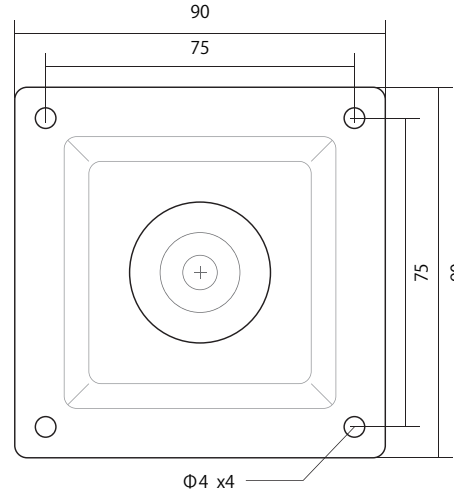

E759M

液晶モニター壁面取付ブラケット（可動式）

VESA	75×75 100×100 兼用規格
外形寸法	90×109×97 mm
重量	760g
耐荷重量	約 10 kg
付属品	モニター取付ビス 4 本 壁面取付ビス 4 本 水平器

E759M 液晶モニター壁面取付ブラケット(可動式) VESA 75×75, 100×100兼用

承認図

■ 側面

■ モニター側

■ 壁面側

■ アタッチメントプレート

75×75 / 100×100

仕様

- 材質 鉄
- 重量 760g
- 耐荷重量 約 10kg

ネクステージ株式会社		
DRAWING NO.		TITLE
ISSUED	SCALE	MODEL E759M
MATERIAL		
DESIGNED	CHECKED	APPROVED 2013.04.16