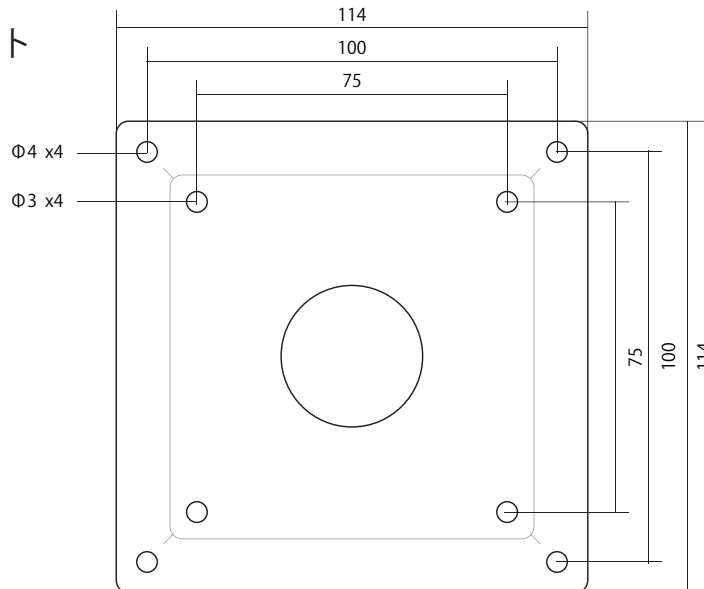

E759M

液晶モニター壁面取付ブラケット（可動式）

VESA	75×75 100×100 兼用規格
外形寸法	90×109×97 mm
重量	760g
耐荷重量	約 10 kg
付属品	モニター取付ビス 4 本 壁面取付ビス 4 本 水平器

E759M 液晶モニター壁面取付ブラケット(可動式) VESA 75×75, 100×100兼用

承認図

■ 側面

■ モニター側

■ 壁面側

■ アタッチメントプレート

75×75 / 100×100

仕様

- 材質 鉄
- 重量 760g
- 耐荷重量 約 10kg

ネクステージ株式会社		
DRAWING NO.		TITLE
ISSUED	SCALE	MODEL E759M
MATERIAL		
DESIGNED	CHECKED	APPROVED 2013.04.16