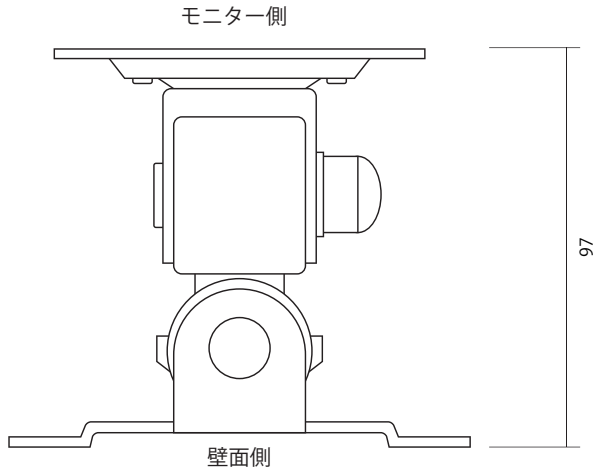

E759M

液晶モニター壁面取付ブラケット（可動式）

VESA	75×75 100×100 兼用規格
外形寸法	90×109×97 mm
重量	760g
耐荷重量	約 10 kg
付属品	モニター取付ビス 4 本 壁面取付ビス 4 本 水平器

E759M 液晶モニター壁面取付ブラケット(可動式) VESA 75×75, 100×100兼用

承認図

■ 側面

■ モニター側

■ 壁面側

■ アタッチメントプレート

75×75 / 100×100

仕様

- 材質 鉄
- 重量 760g
- 耐荷重量 約 10kg

ネクステージ株式会社		
DRAWING NO.		TITLE
ISSUED	SCALE	MODEL E759M
MATERIAL		
DESIGNED	CHECKED	APPROVED 2013.04.16