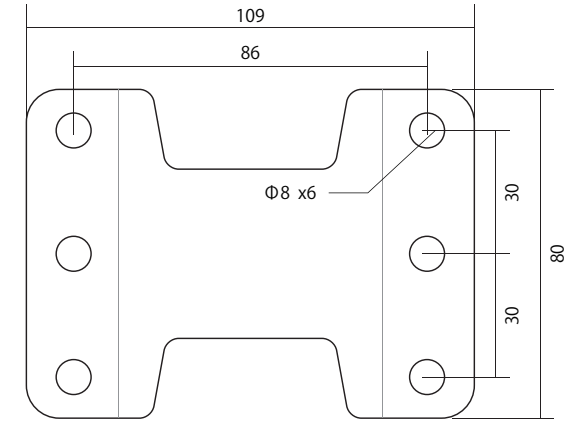

E759M

液晶モニター壁面取付ブラケット（可動式）

VESA	75×75 100×100 兼用規格
外形寸法	90×109×97 mm
重量	760g
耐荷重量	約 10 kg
付属品	モニター取付ビス 4 本 壁面取付ビス 4 本 水平器

E759M 液晶モニター壁面取付ブラケット(可動式) VESA 75×75, 100×100兼用

承認図

■ 側面

■ モニター側

■ 壁面側

■ アタッチメントプレート

75×75 / 100×100

仕様

- 材質 鉄
- 重量 760g
- 耐荷重量 約 10kg

ネクステージ株式会社		
DRAWING NO.		TITLE
ISSUED	SCALE	MODEL E759M
MATERIAL		
DESIGNED	CHECKED	APPROVED 2013.04.16