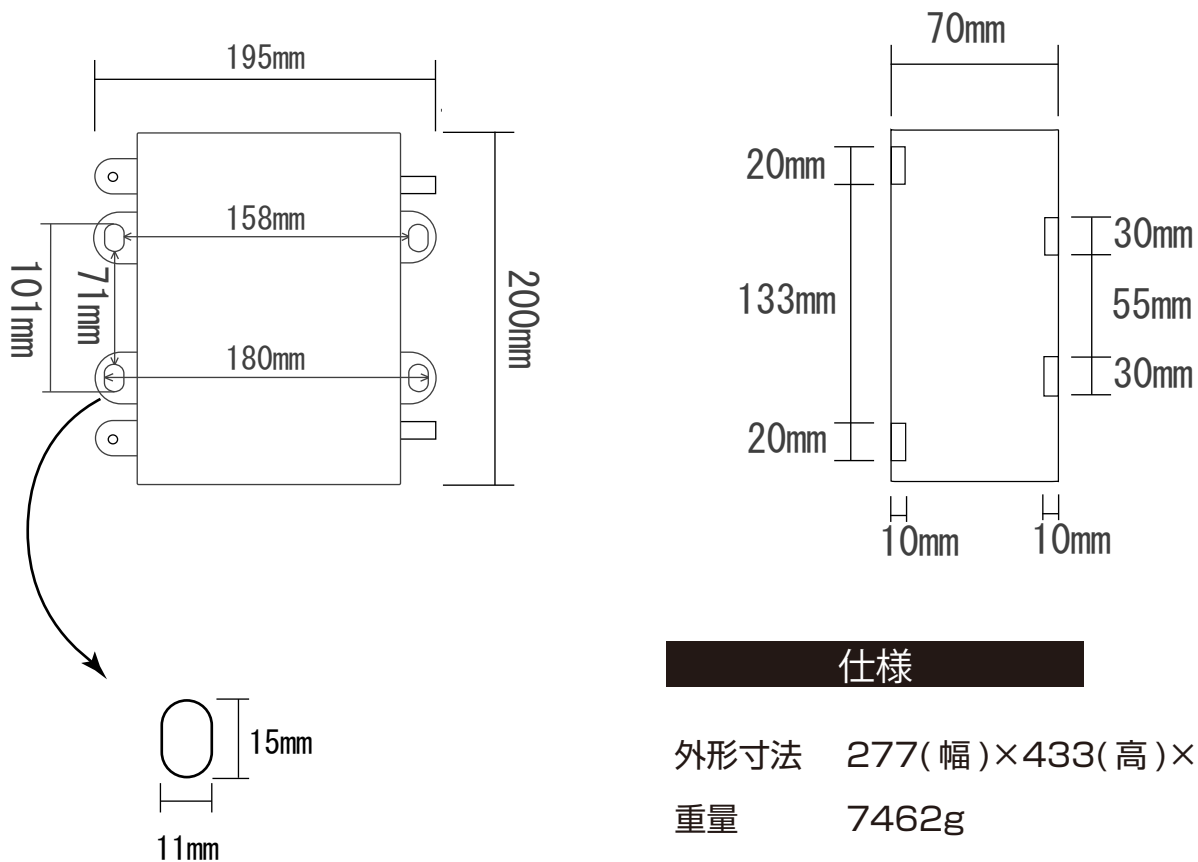

## ■ 側面図

## ■ 電源ボックス部

## 仕様

外形寸法 277(幅)×433(高)×418(奥) mm

重量 7462g

ネクステージ 株式会社

DRAWING NO.		TITLE	
ISSUED	SCALE	MODEL E220	
MATERIAL			
DESIGNED	CHECKED	APPROVED	