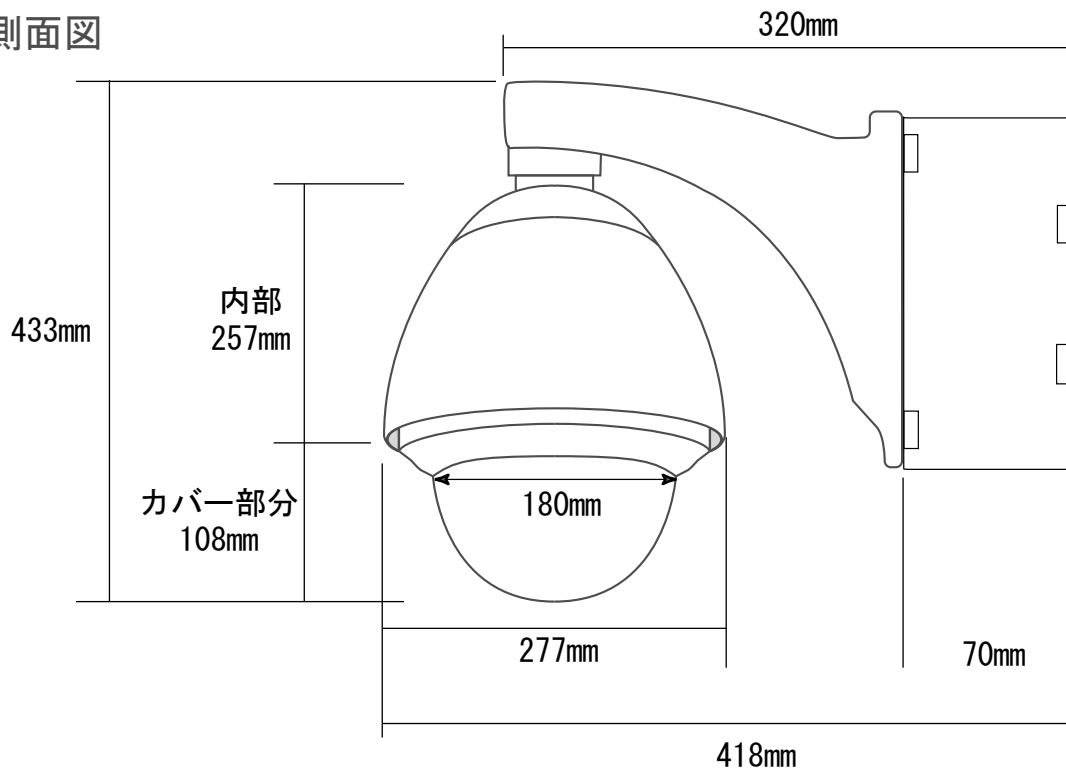

## ■ 側面図

## ■ 電源ボックス部

## 仕様

外形寸法 277(幅)×433(高)×418(奥) mm

重量 7462g

ネクステージ 株式会社

DRAWING NO.		TITLE	
ISSUED	SCALE	MODEL E220	
MATERIAL			
DESIGNED	CHECKED	APPROVED	