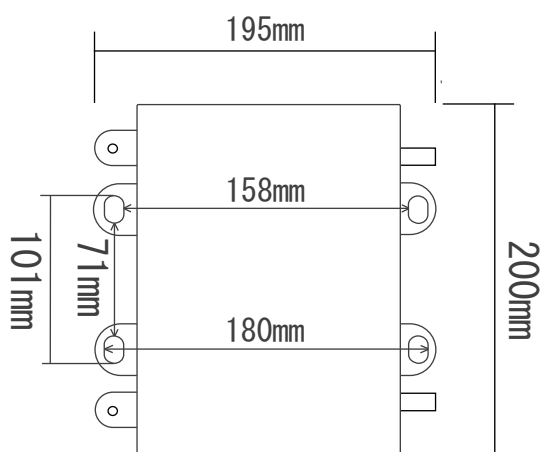

■ E-220C 承認図

■ 側面図

■ 側面図

■ 電源ボックス部

ネクステージ 株式会社

| | | |
|-------------|---------|-----------------|
| DRAWING NO. | | TITLE |
| ISSUED | SCALE | MODEL E-220C |
| MATERIAL | | |
| DESIGNED | CHECKED | APPROVED |