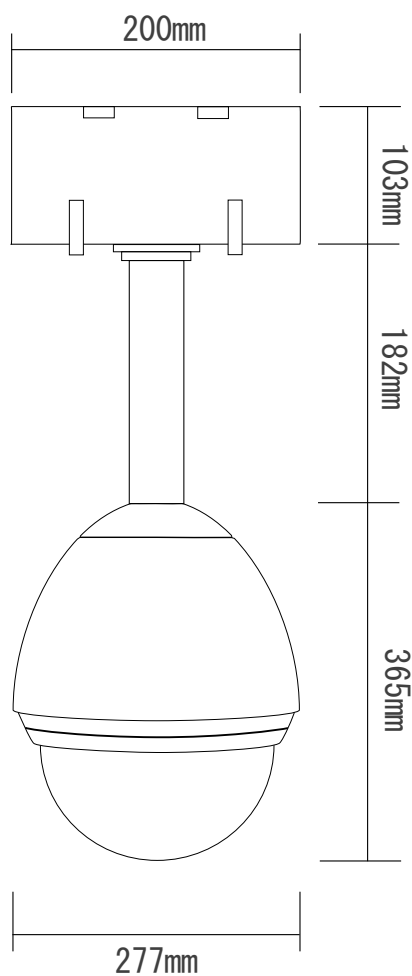

■ E-220C 承認図

■ 側面図

■ 側面図

■ 電源ボックス部

ネクステージ 株式会社

| | | |
|-------------|---------|-----------------|
| DRAWING NO. | | TITLE |
| ISSUED | SCALE | MODEL E-220C |
| MATERIAL | | |
| DESIGNED | CHECKED | APPROVED |