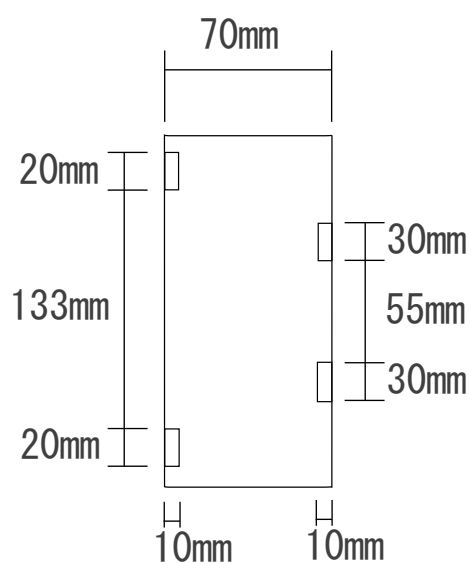

■ E-220C 承認図

■ 側面図

■ 側面図

■ 電源ボックス部

ネクステージ 株式会社

| | | |
|-------------|---------|-----------------|
| DRAWING NO. | | TITLE |
| ISSUED | SCALE | MODEL E-220C |
| MATERIAL | | |
| DESIGNED | CHECKED | APPROVED |