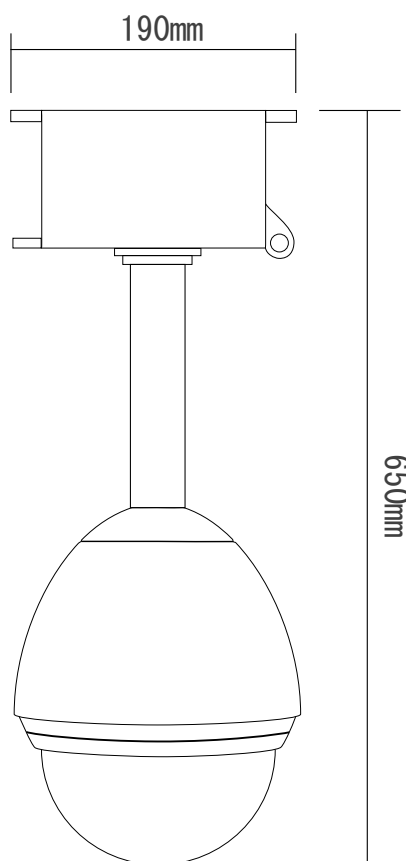

■ E-220C 承認図

■ 側面図

■ 側面図

■ 電源ボックス部

ネクステージ 株式会社

| | | |
|-------------|---------|-----------------|
| DRAWING NO. | | TITLE |
| ISSUED | SCALE | MODEL E-220C |
| MATERIAL | | |
| DESIGNED | CHECKED | APPROVED |