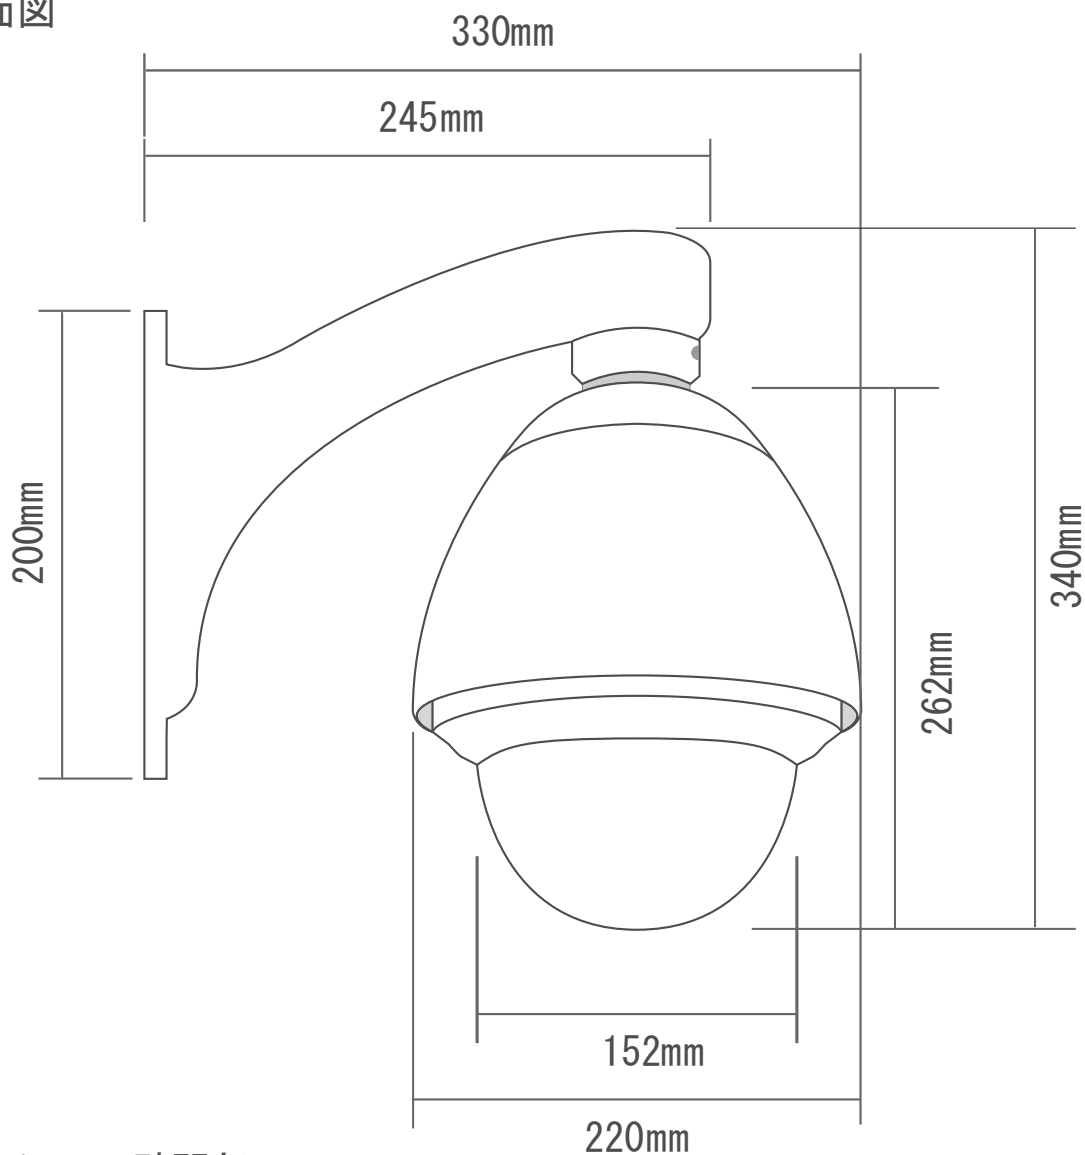

■ NA-E120 承認図

■ 側面図

■ ブラケット壁間部

ネクステージ 株式会社

DRAWING NO.		TITLE	
ISSUED	SCALE	MODEL NA-E120	
MATERIAL			
DESIGNED	CHECKED	APPROVED	