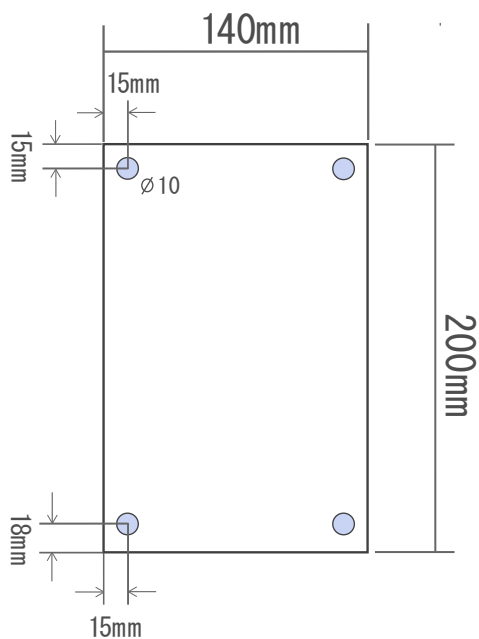

■ NA-E120 承認図

■ 側面図

■ ブラケット壁間部

ネクステージ 株式会社

DRAWING NO.		TITLE	
ISSUED	SCALE	MODEL NA-E120	
MATERIAL			
DESIGNED	CHECKED	APPROVED	