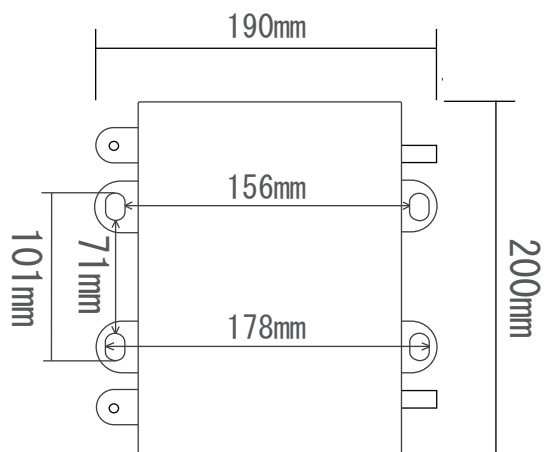

■ 側面図

■ 側面図

■ 電源ボックス部

ネクステージ 株式会社		
DRAWING NO.		TITLE
ISSUED	SCALE	MODEL NA-E120C
MATERIAL		
DESIGNED	CHECKED	APPROVED