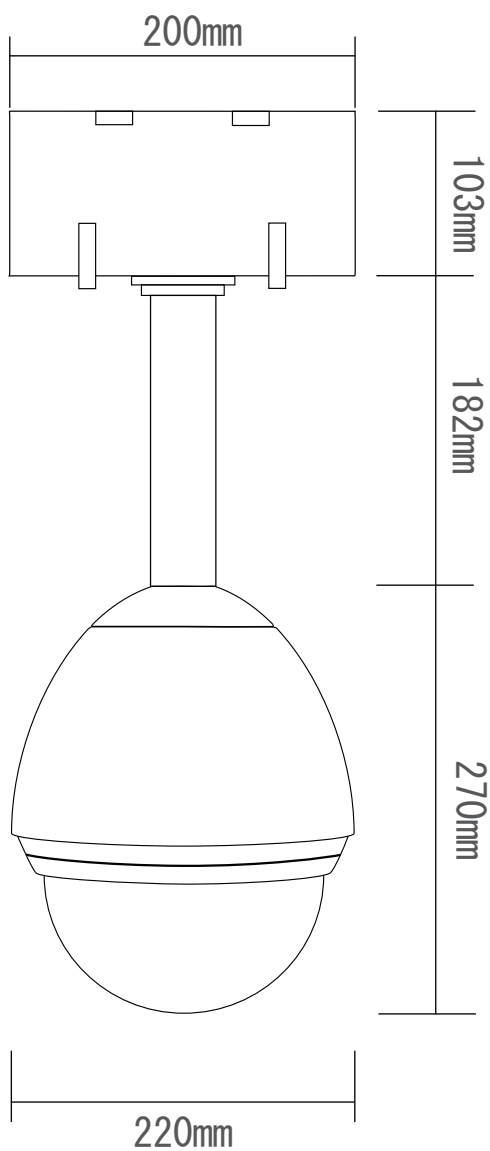

■ 側面図

■ 側面図

■ 電源ボックス部

ネクステージ 株式会社		
DRAWING NO.		TITLE
ISSUED	SCALE	MODEL NA-E120C
MATERIAL		
DESIGNED	CHECKED	APPROVED