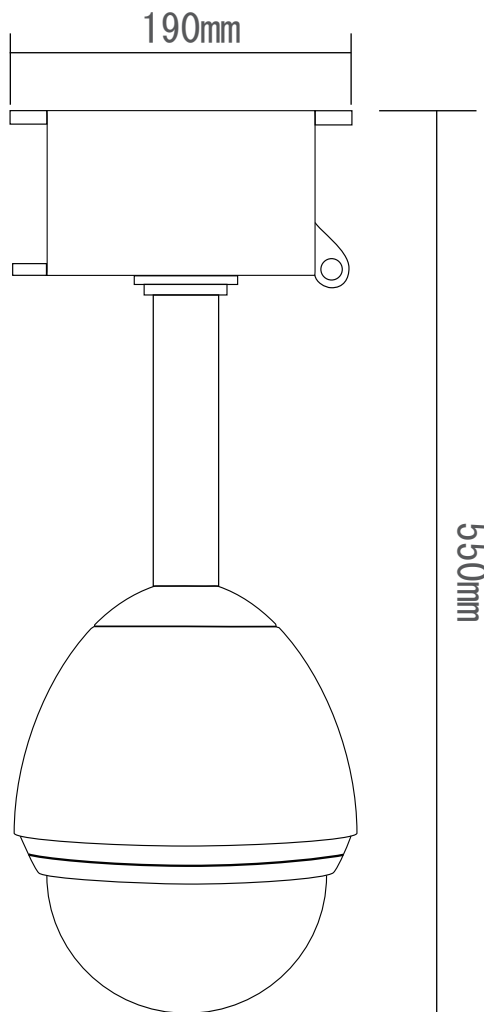

■ 側面図

■ 側面図

■ 電源ボックス部

ネクステージ 株式会社		
DRAWING NO.		TITLE
ISSUED	SCALE	MODEL NA-E120C
MATERIAL		
DESIGNED	CHECKED	APPROVED