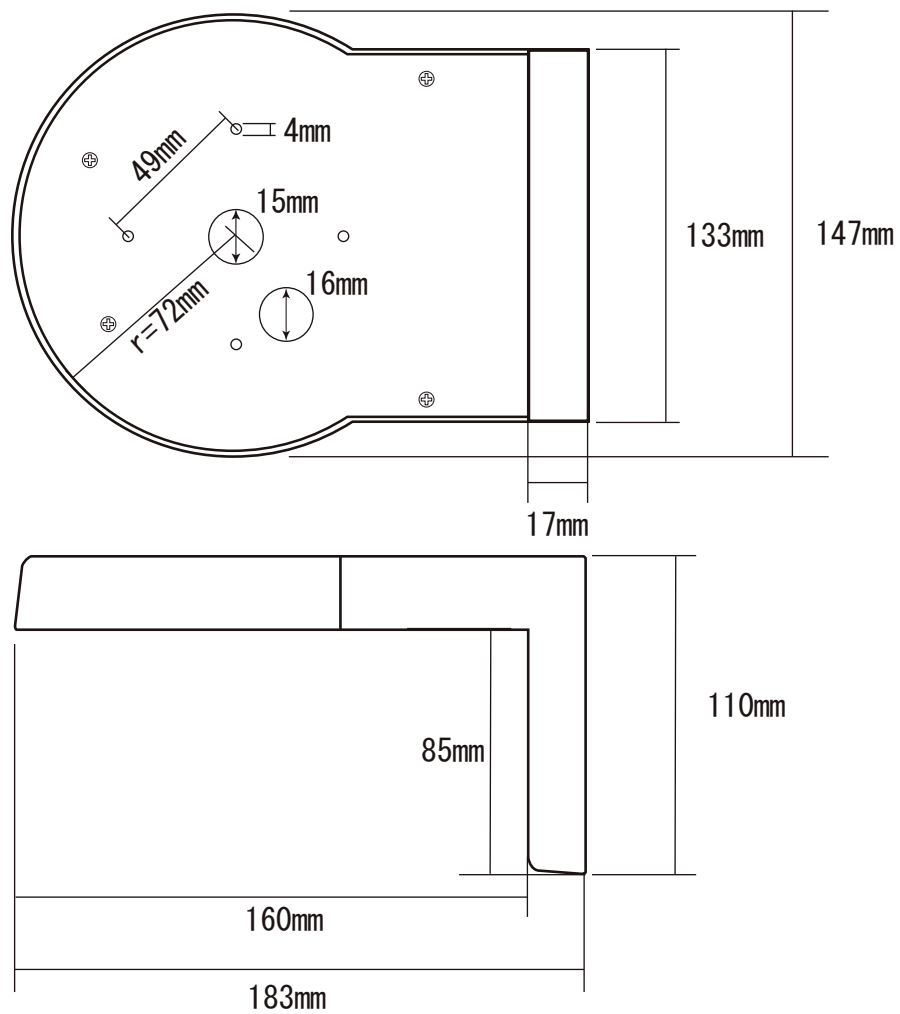

承認図

仕様

外形寸法 147(幅)×110(高)×183(奥)mm  
 重量 565g

ネクステージ株式会社		
DRAWING NO.		TITLE
ISSUED	SCALE	MODEL E3322S
MATERIAL		
DESIGNED	CHECKED	APPROVED