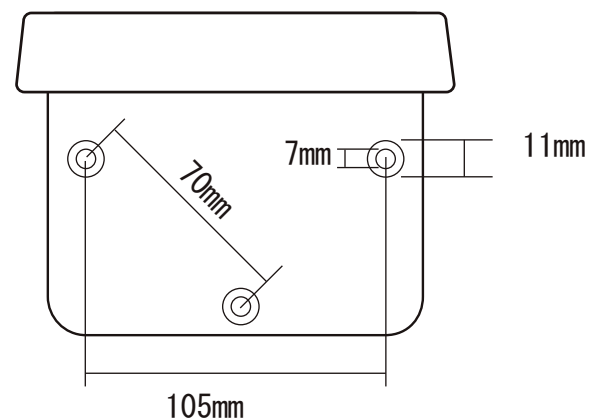

承認図

仕様

外形寸法 147(幅)×110(高)×183(奥)mm  
 重量 565g

ネクステージ株式会社		
DRAWING NO.		TITLE
ISSUED	SCALE	MODEL E3322S
MATERIAL		
DESIGNED	CHECKED	APPROVED