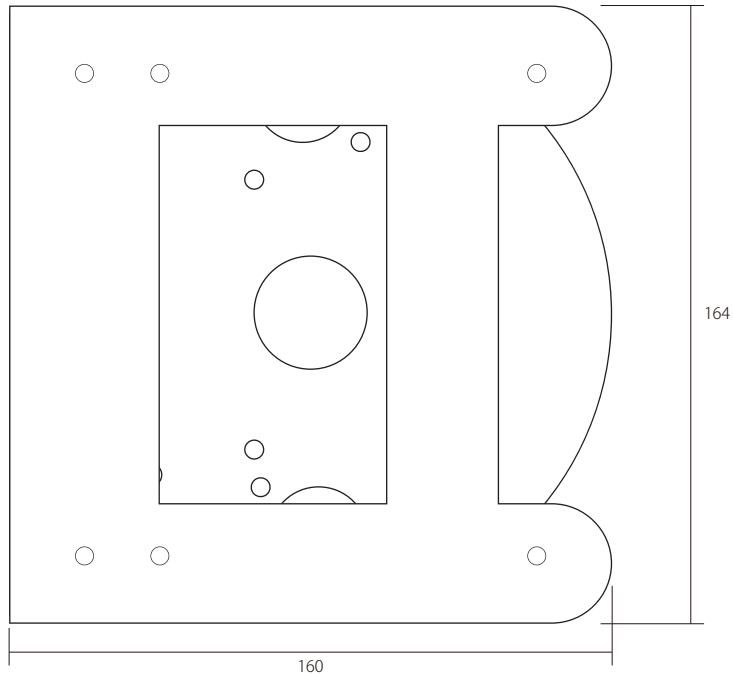

承認図

■上部
壁面取付面

■下部
カメラ取付部

■側面

T=1.8

仕様

外形寸法 164(幅)×61.8(高)※折り畳み時×160(奥)mm
重量 約620g

ネクステージ株式会社		
DRAWING NO.		TITLE
ISSUED	SCALE	MODEL DB718
MATERIAL		
DESIGNED	CHECKED	APPROVED 2016.03.03