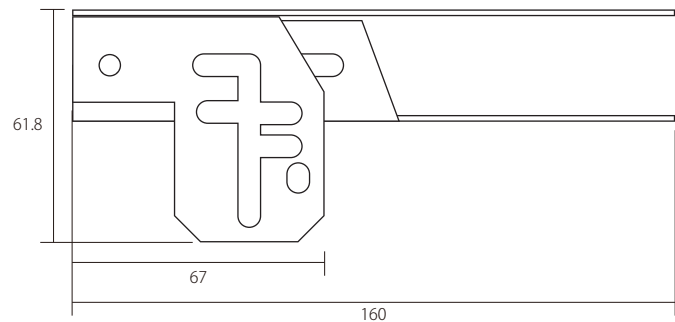

承認図

■上部
壁面取付面

■下部
カメラ取付部

■側面

T=1.8

仕様

外形寸法 164(幅)×61.8(高)※折り畳み時×160(奥)mm
重量 約620g

ネクステージ株式会社		
DRAWING NO.		TITLE
ISSUED	SCALE	MODEL DB718
MATERIAL		
DESIGNED	CHECKED	APPROVED 2016.03.03