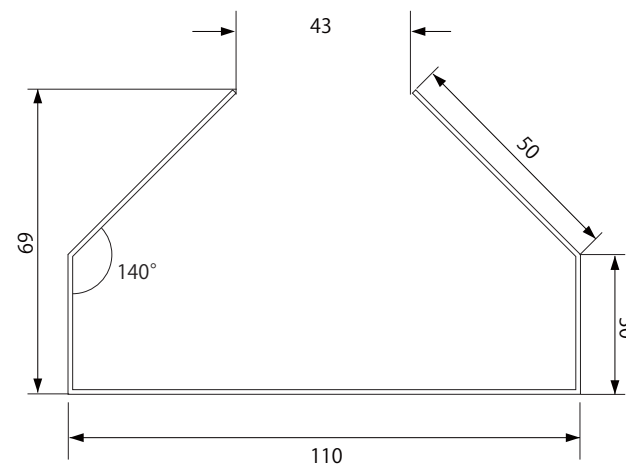

■ 側面

■ 正面

■ 上面

■ 穴の切込位置 (上がポール側になります)

	仕様	MODEL	E110PP8
-	鉄製(フッ素樹脂コーティング仕様)	品名	屋外 ハウジング専用 ポール取付金具
-		外形寸法	(幅)110×(高)120×(奥)69mm
-		重量	約 235g
			作成日 2018 年 06 月 19 日