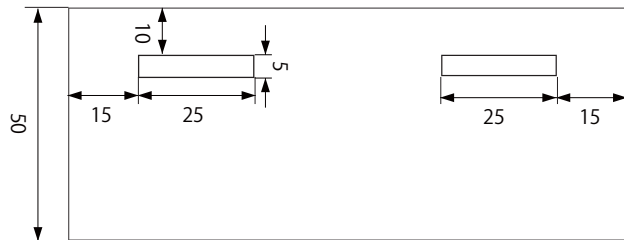

■ 側面

■ 正面

■ 上面

■ 穴の切込位置 (上がポール側になります)

仕様		MODEL	E110PP8
材質	鉄製(フッ素樹脂コーティング仕様)	品名	屋外 ハウジング専用 ポール取付金具
		外形寸法	(幅)110×(高)120×(奥)69mm
		重量	約 385 g
作成日 2020 年 01 月 28 日			