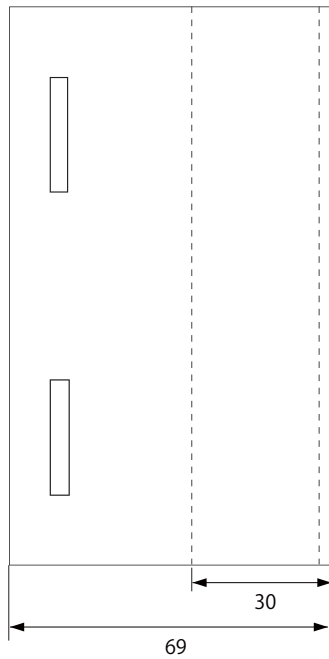

■ 側面

■ 正面

■ 上面

■ 穴の切込位置 (上がポール側になります)

仕様		MODEL	E110PP8
材質	鉄製(フッ素樹脂コーティング仕様)	品名	屋外 ハウジング専用 ポール取付金具
		外形寸法	(幅)110×(高)120×(奥)69mm
		重量	約 385 g
作成日 2020 年 01 月 28 日			