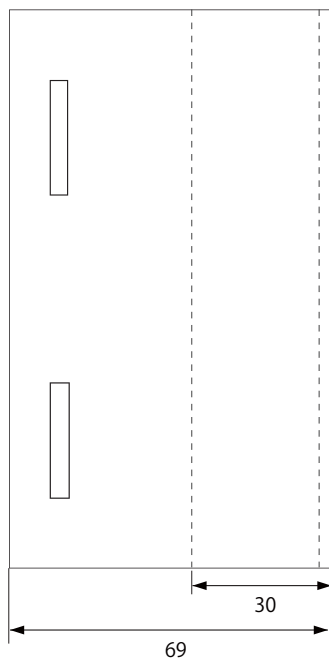

■ 側面

■ 正面

■ 上面

■ 穴の切込位置 (上がポール側になります)

	仕様	MODEL	E110PP8
-	鉄製(フッ素樹脂コーティング仕様)	品名	屋外 ハウジング専用 ポール取付金具
-		外形寸法	(幅)110×(高)120×(奥)69mm
-		重量	約 235g
			作成日 2018 年 06 月 19 日