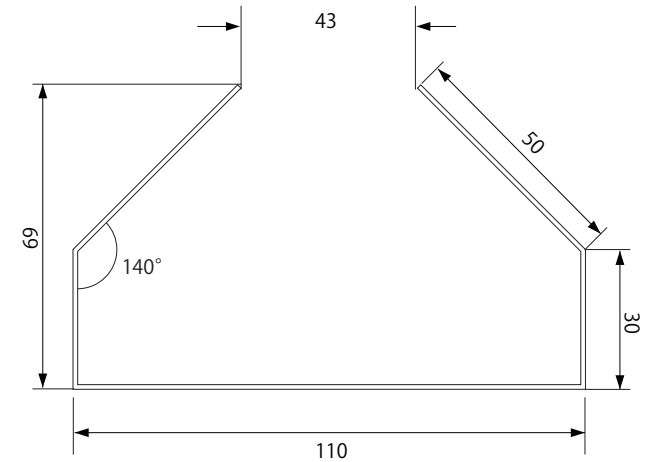

■ 側面

■ 正面

■ 上面

■ 穴の切込位置 (上がポール側になります)

仕様		MODEL	E110PP8
材質	鉄製(フッ素樹脂コーティング仕様)	品名	屋外 ハウジング専用 ポール取付金具
		外形寸法	(幅)110×(高)120×(奥)69mm
		重量	約 385 g
作成日 2020 年 01 月 28 日			