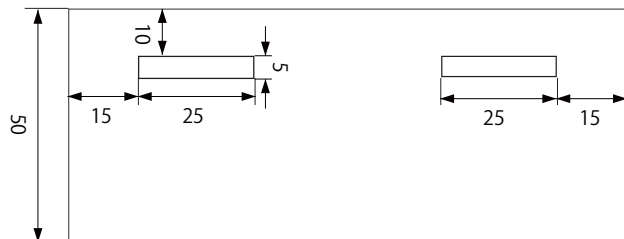

■ 側面

■ 正面

■ 上面

■ 穴の切込位置 (上がポール側になります)

	仕様	MODEL	E110PP8
-	鉄製(フッ素樹脂コーティング仕様)	品名	屋外 ハウジング専用 ポール取付金具
-		外形寸法	(幅)110×(高)120×(奥)69mm
-		重量	約 235g
			作成日 2018 年 06 月 19 日