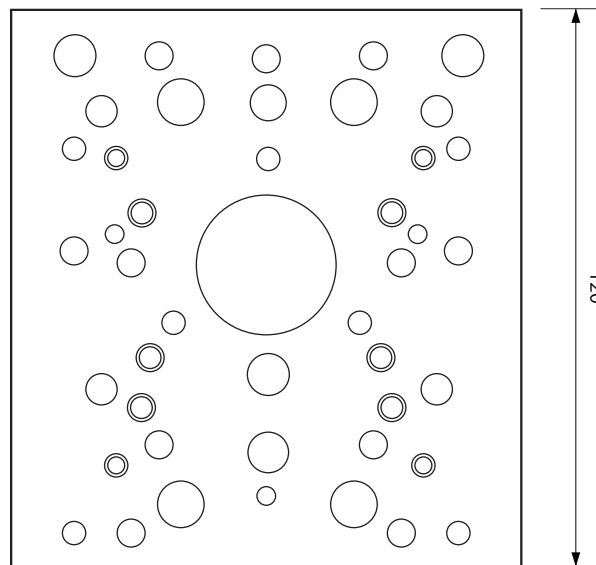

■ 側面

■ 正面

■ 上面

■ 穴の切込位置 (上がポール側になります)

	仕様	MODEL	E110PP8
-	鉄製(フッ素樹脂コーティング仕様)	品名	屋外 ハウジング専用 ポール取付金具
-		外形寸法	(幅)110×(高)120×(奥)69mm
-		重量	約 235g
			作成日 2018 年 06 月 19 日