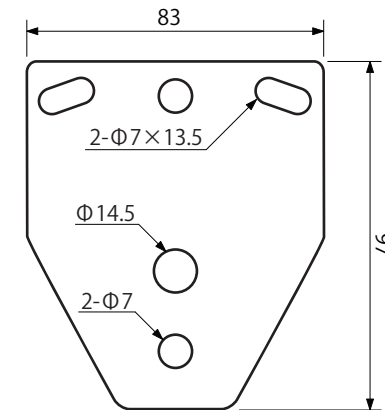

E3205 壁面取付ブラケット アイボリー

承認図

仕様

重量

390g

単位：mm

ネクステージ株式会社		
DRAWING NO.		TITLE
ISSUED	SCALE	MODEL E3205
MATERIAL		
DESIGNED	CHECKED	APPROVED 2012.5.14