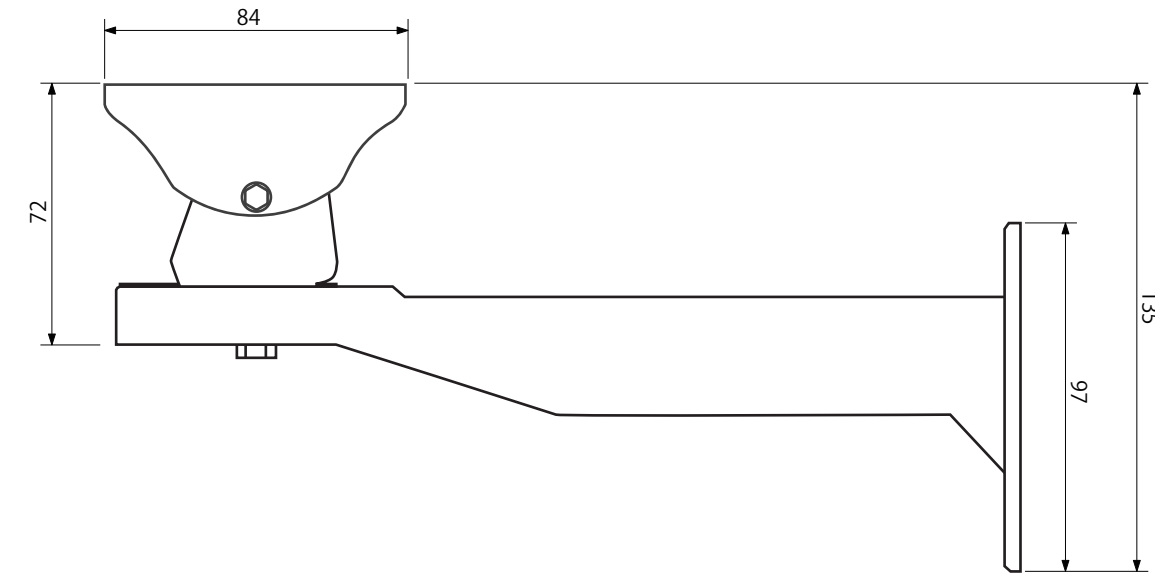

E3205 壁面取付ブラケット アイボリー

承認図

仕様

重量

390g

単位：mm

ネクステージ株式会社		
DRAWING NO.		TITLE
ISSUED	SCALE	MODEL E3205
MATERIAL		
DESIGNED	CHECKED	APPROVED 2012.5.14