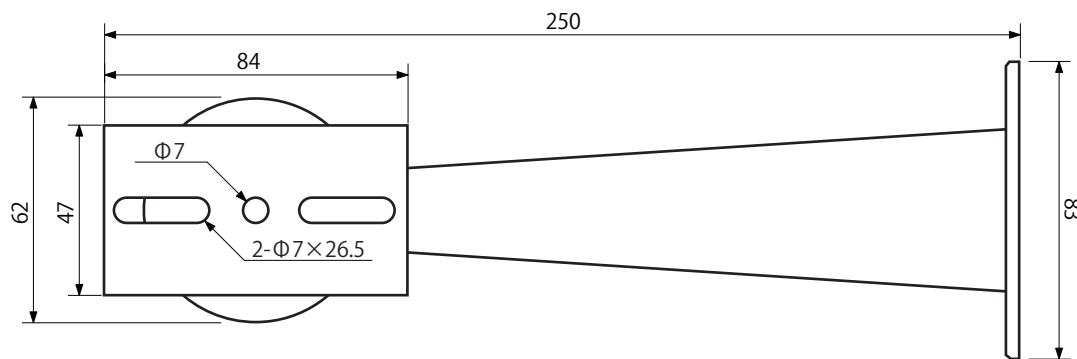

E3205 壁面取付ブラケット アイボリー

承認図

仕様

重量

390g

単位：mm

ネクステージ株式会社		
DRAWING NO.		TITLE
ISSUED	SCALE	MODEL E3205
MATERIAL		
DESIGNED	CHECKED	APPROVED 2012.5.14