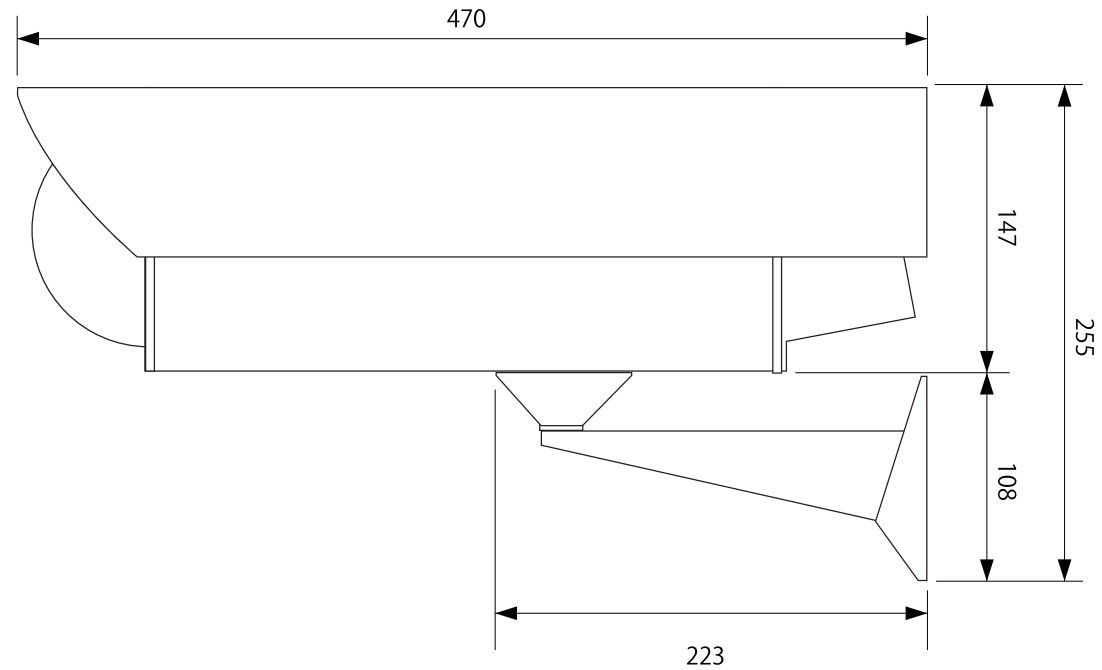

E110 遮熱塗装 屋外防滴 ネットワーク(角型タイプ)用ハウジングブラケット

承認図

仕様

外形寸法 149(幅)×255(高)×470(奥)mm
 重量 約 2250g

ネクステージ株式会社		
DRAWING NO.		TITLE
ISSUED	SCALE	MODEL E110
MATERIAL		
DESIGNED	CHECKED	APPROVED 2011.09.19