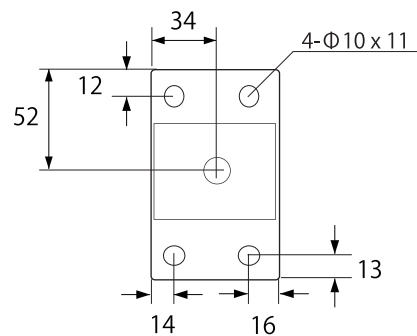

E110 遮熱塗装 屋外防滴 ネットワーク(角型タイプ)用ハウジングブラケット

承認図

仕様

外形寸法 149(幅)×255(高)×470(奥)mm
 重量 約 2250g

ネクステージ株式会社		
DRAWING NO.		TITLE
ISSUED	SCALE	MODEL E110
MATERIAL		
DESIGNED	CHECKED	APPROVED 2011.09.19