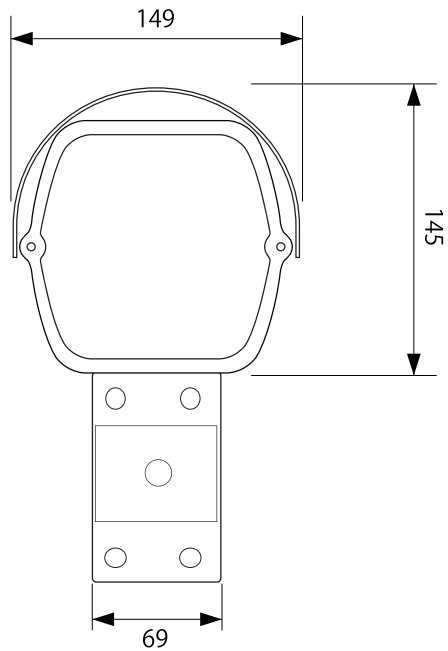

E110 遮熱塗装 屋外防滴 ネットワーク(角型タイプ)用ハウジングブラケット

承認図

仕様

外形寸法 149(幅)×255(高)×470(奥)mm
 重量 約 2250g

ネクステージ株式会社		
DRAWING NO.		TITLE
ISSUED	SCALE	MODEL E110
MATERIAL		
DESIGNED	CHECKED	APPROVED 2011.09.19