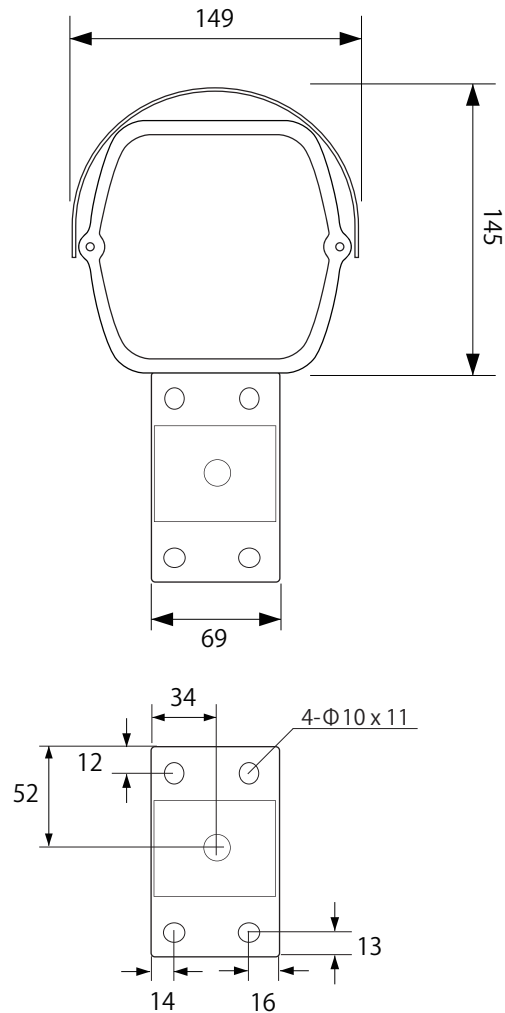

E110 POE+FAN POE電力分岐 12V出力可能 FAN付 屋外ハウジングブラケット

承認図

仕様

外形寸法 149(幅)×255(高)×470(奥)mm
 重量 約 2450g

ネクステージ株式会社		
DRAWING NO.		TITLE
ISSUED	SCALE	MODEL E110 POE+FAN
MATERIAL		
DESIGNED	CHECKED	APPROVED 2013.09.10