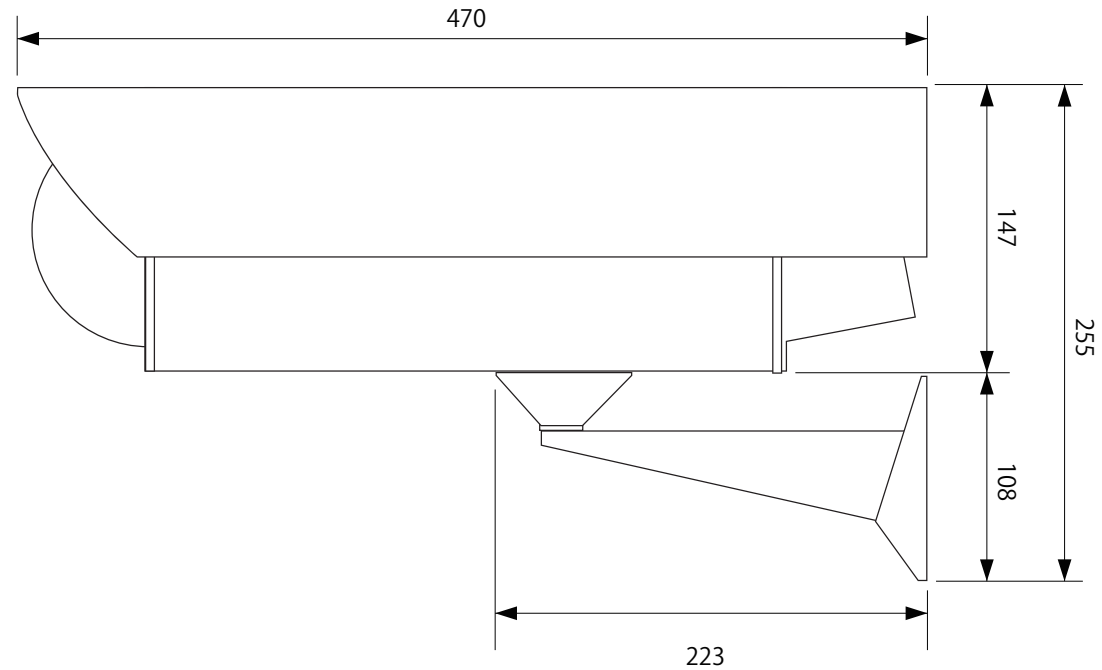

E110 POE+FAN POE電力分岐 12V出力可能 FAN付 屋外ハウジングブラケット

承認図

仕様

外形寸法 149(幅)×255(高)×470(奥)mm
 重量 約 2450g

ネクステージ株式会社		
DRAWING NO.		TITLE
ISSUED	SCALE	MODEL E110 POE+FAN
MATERIAL		
DESIGNED	CHECKED	APPROVED 2013.09.10