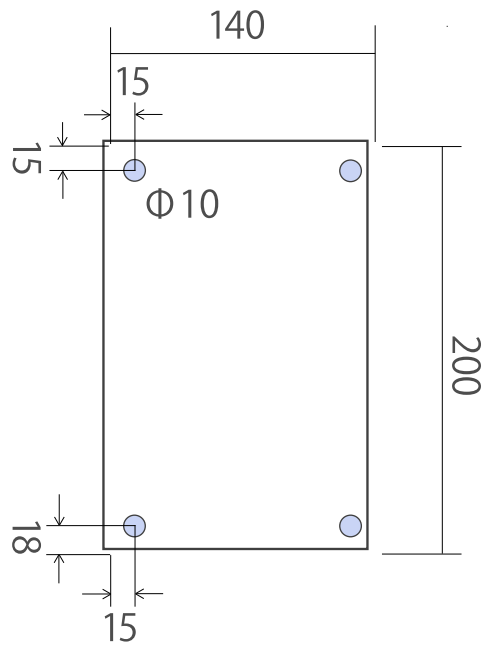

■ E120 承認図

■ 側面図

■ ブラケット壁間部

ネクステージ 株式会社

DRAWING NO.		TITLE	
ISSUED	SCALE	MODEL	E120
MATERIAL			
DESIGNED	CHECKED	APPROVED 2012.12.07	