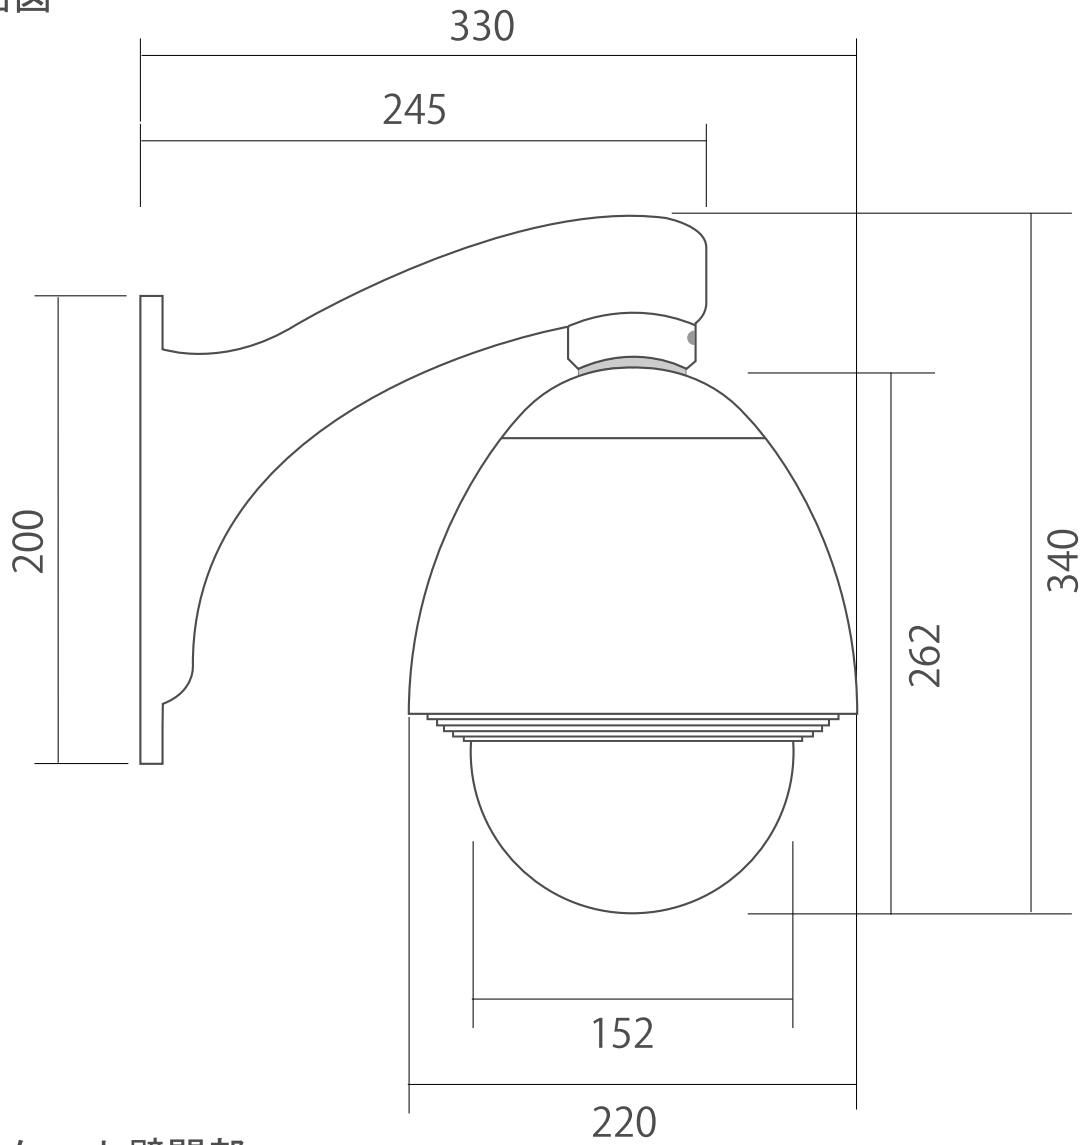

■ E120 承認図

■ 側面図

■ ブラケット壁間部

ネクステージ 株式会社

DRAWING NO.		TITLE	
ISSUED	SCALE	MODEL	E120
MATERIAL			
DESIGNED	CHECKED	APPROVED 2012.12.07	