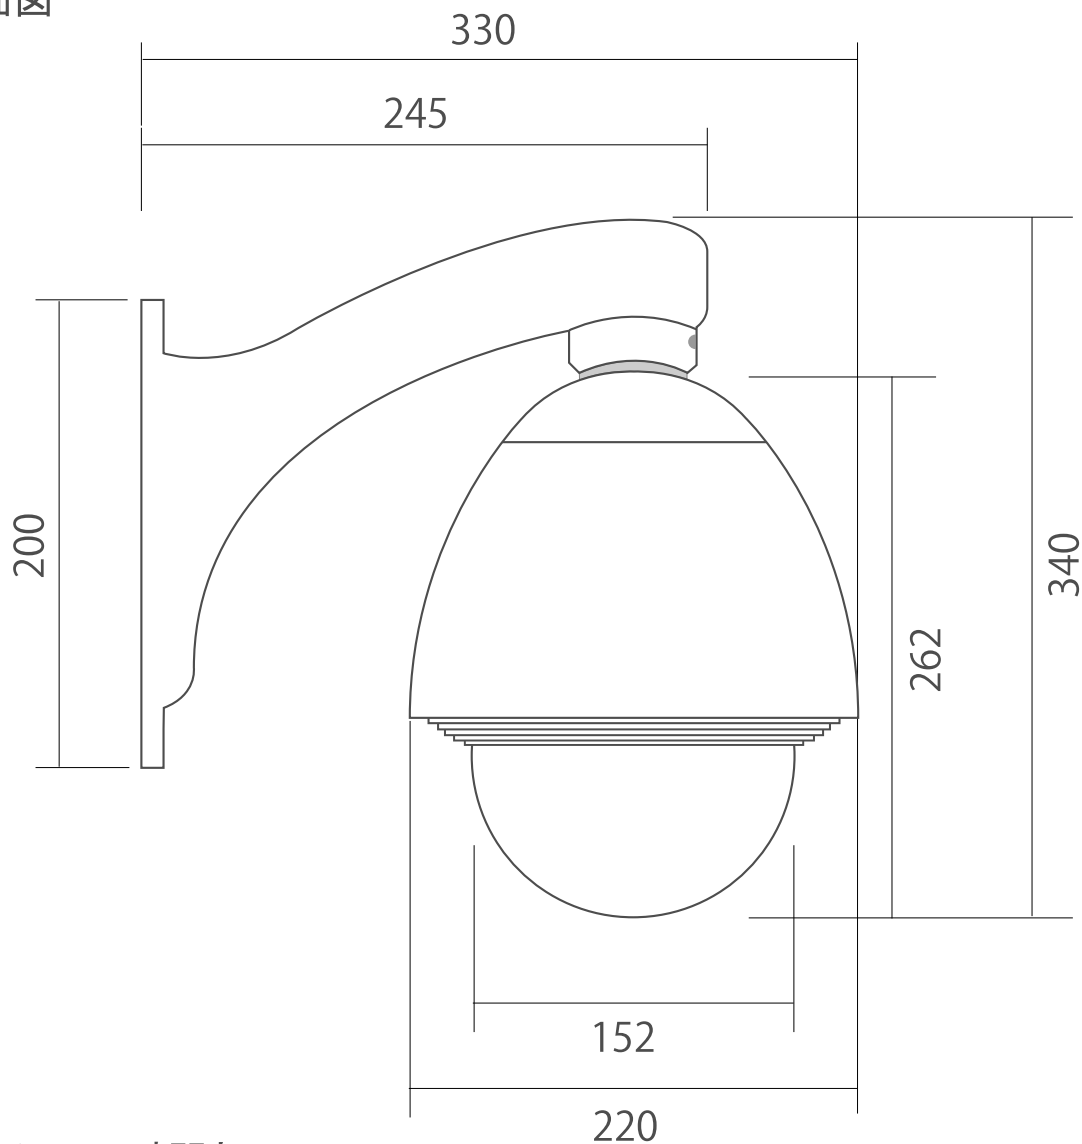

■ E120 POE 承認図

■ 側面図

■ ブラケット壁間部

ネクステージ 株式会社

DRAWING NO.		TITLE	
ISSUED	SCALE	MODEL	E120 POE
MATERIAL			
DESIGNED	CHECKED	APPROVED	2014.02.10