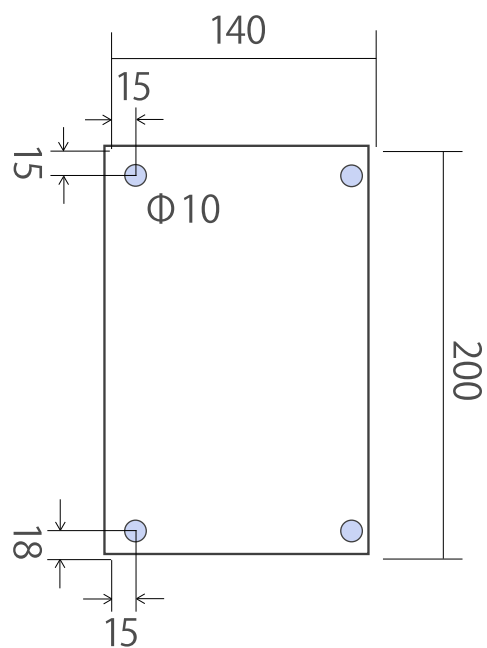

■ E120 POE 承認図

■ 側面図

■ ブラケット壁間部

ネクステージ 株式会社

DRAWING NO.		TITLE	
ISSUED	SCALE	MODEL	E120 POE
MATERIAL			
DESIGNED	CHECKED	APPROVED	2014.02.10