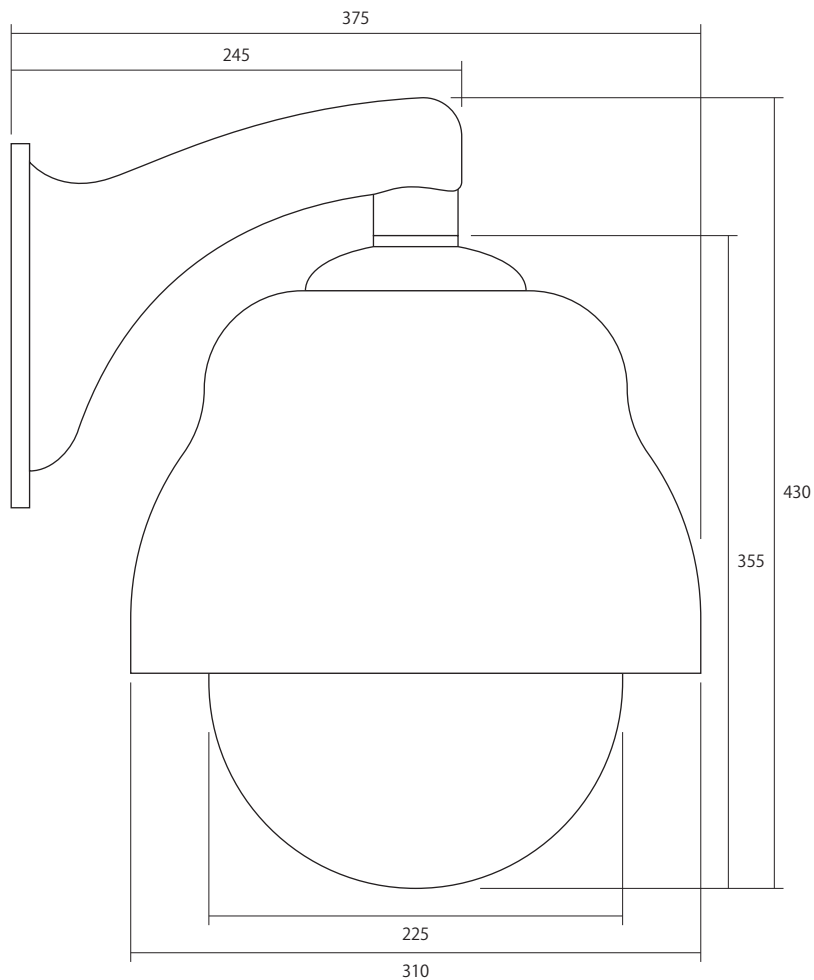

■ ブラケット壁間部

■ 側面

仕様		MODEL	E320
材質	-	品名	ドームハウジング 最大サイズ ネットワークカメラ 屋外防滴防塵
	-		
	-		
	-	外形寸法	W310mm (ドーム径) xH430mmxD375mm
	-	重量	約4.65kg
	-		
	-		作成日 2023 年 01 月 20 日