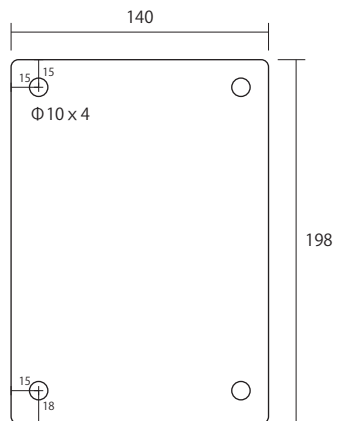

■ ブラケット壁間部

■ 側面

仕様		MODEL	E320
材質	-	品名	ドームハウジング 最大サイズ ネットワークカメラ 屋外防滴防塵
	-		
	-		
	-	外形寸法	W310mm (ドーム径) xH430mmxD375mm
	-	重量	約4.65kg
	-		
	-		作成日 2023 年 01 月 20 日