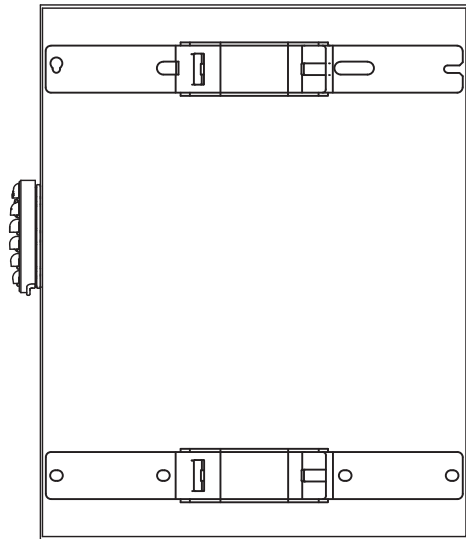

# カメラ向け ソーラー電源システム バッテリー電源盤

ポール取付金具  
(直径80mm~120mm ポール用)

ケーブルグランド  
(ソーラー入力 / DC12V出力)

キャビネット仕様		
形式	屋内・屋外兼用	
ボデー	鋼板	t1.6
ドア	鋼板	t1.6
基板	鋼板	t2.3
塗装色	ライトベージュ (5Y7/1)	
I P	保護等級 IP54 (カテゴリー2)	