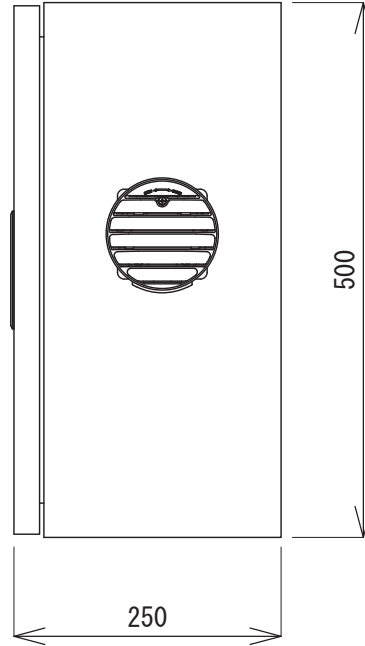

# カメラ向け ソーラー電源システム バッテリー電源盤

ポール取付金具  
(直径80mm~120mm ポール用)

ケーブルグランド  
(ソーラー入力 / DC12V出力)

キャビネット仕様		
形式	屋内・屋外兼用	
ボデー	鋼板	t1.6
ドア	鋼板	t1.6
基板	鋼板	t2.3
塗装色	ライトベージュ (5Y7/1)	
I P	保護等級 IP54 (カテゴリー2)	