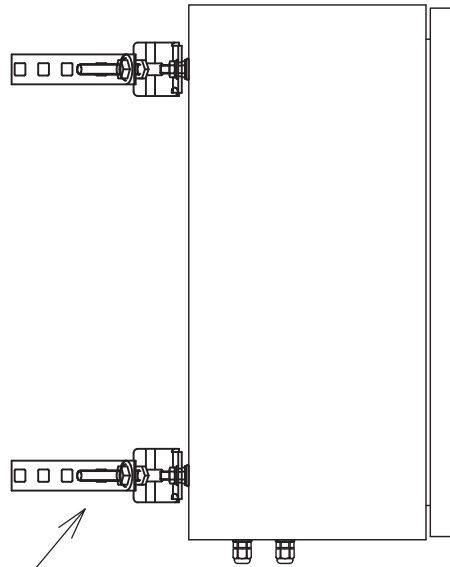

# カメラ向け ソーラー電源システム バッテリー電源盤

ポール取付金具  
(直径80mm~120mm ポール用)

ケーブルグランド  
(ソーラー入力 / DC12V出力)

キャビネット仕様		
形式	屋内・屋外兼用	
ボデー	鋼板	t1.6
ドア	鋼板	t1.6
基板	鋼板	t2.3
塗装色	ライトベージュ (5Y7/1)	
I P	保護等級 IP54 (カテゴリー2)	