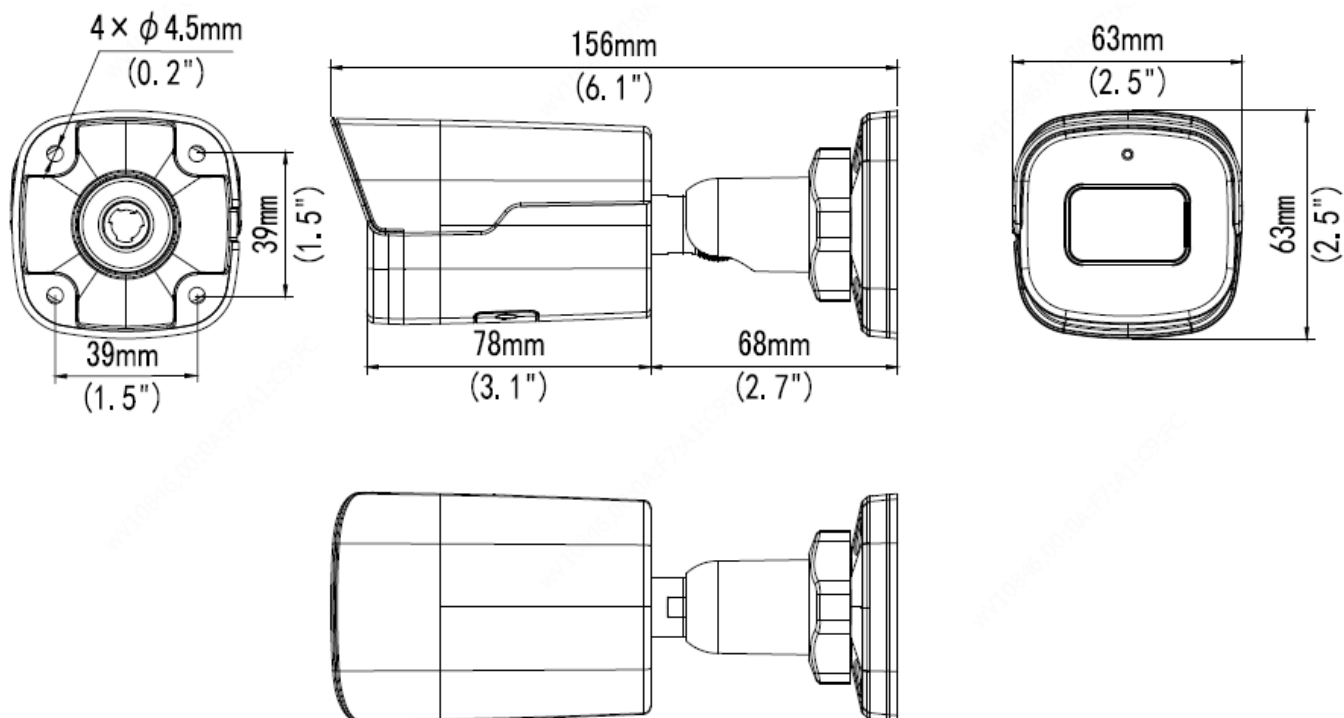

IPC2122SB-ADF28KM-I0

主な機能

- 2MP、1/2.8 インチ CMOS センサーによる高品質イメージング
- 2MP (1920×1080)@30/25fps、720P (1280×720)@30/25fps
- Ultra 265、H. 265、H. 264、MJPEG
- インテリジェントな境界保護（ラインクロス、侵入、エリア侵入、エリア退出の検知など）
- ターゲット分類に基づき、人間、自動車両、非自動車両に焦点を正確に合わせ、葉、鳥、ライト等によるアラームの誤作動を大幅に低減するスマート侵入防止機能
- LightHunter テクノロジーは、周辺が暗い環境でも超高品質画像を実現
- 120dB の True WDR テクノロジーにより、光が強い状況でもクリアな画像を実現
- コリドーモード(9:16)対応
- 内蔵 Mic
- スマート赤外線、赤外線距離：最大 40m (131ft)
- 256G Micro SD カード対応
- 耐衝撃等級：IK10
- 保護等級：IP67
- PoE 電源対応

仕様

IPC2122SB-ADF28KM-I0					
カメラ					
センサー	1/2.8 インチ、2.0 メガピクセル、プログレッシブスキャン、CMOS				
レンズ	2.8mm@F1.6				
DORI 距離	レンズ (mm)	検知 (m)	観測 (m)	認識 (m)	識別 (m)
	2.8	43.4	17.4	8.7	4.3
	4.0	62.1	24.8	12.4	6.2
画角 (H)	106.7°				
画角 (V)	57.1°				
画角 (O)	115.7°				
調整角度	パン : 0°~360°		チルト : 0°~90°		ローテート : 0°~360°
シャッター	オート/マニュアル、シャッター時間 : 1~1/100000 秒				
最低照度	カラー : 0.001Lux (F1.6、AGC オン時) 0Lux (赤外線オン時)				
デイ/ナイト	オートスイッチ付赤外線カットフィルター (ICR)				
S/N	52dB 超				
赤外線範囲	赤外線範囲 : 最大 40m (131ft)				
波長	850nm				
赤外線オン/オフ制御	オート/マニュアル				
デフォッグ	デジタルデフォッグ				
WDR	120dB				
ビデオ					
ビデオ圧縮	Ultra 265、H.265、H.264、MJPEG				
H.264コードプロファイル	ベースラインプロファイル、メインプロファイル、ハイプロファイル				
フレームレート	メインストリーム : 2MP (1920×1080) ・最大 30fps、720P (1280×720) ・最大 30fps ; サブストリーム : 720P (1280×720) ・最大 30fps、D1 (720×576) ・最大 30fps、640×360 ・最大 30fps、2CIF (704×288) ・最大 30fps、CIF (352×288) ・最大 30fps ; 第 3 ストリーム : D1 (720×576) ・最大 30fps、640×360 ・最大 30fps、2CIF (704×288) ・最大 30fps、CIF (352×288) ・最大 30fps ;				
ビデオビットレート	128Kbps~16Mbps				
コリドーモード (9:16)	サポート				
OSD	最大 8 表示				
プライバシーマスク	最大 4 カ所				
ROI	最大 8 カ所				
動体検知	最大 4 カ所				
写真					
ホワイトバランス	オート/屋外/微調整/ナトリウムランプ/ロック/オート 2				
デジタルノイズリダクション	2D/3D DNR				
スマート赤外線	サポート				
フリップ	通常/垂直/水平/180°/90°時計回り/90°反時計回り				

寸法

オプション品

TR-UP06-B-IN

TR-JB05-A-IN

TR-UP06-C-IN

TR-A01-IN

©2020 Zhejiang Uniview Technologies Co., Ltd. 無断複写転載等を禁ず。

* 製品の仕様および在庫状況は、予告なく変更されることがあります。