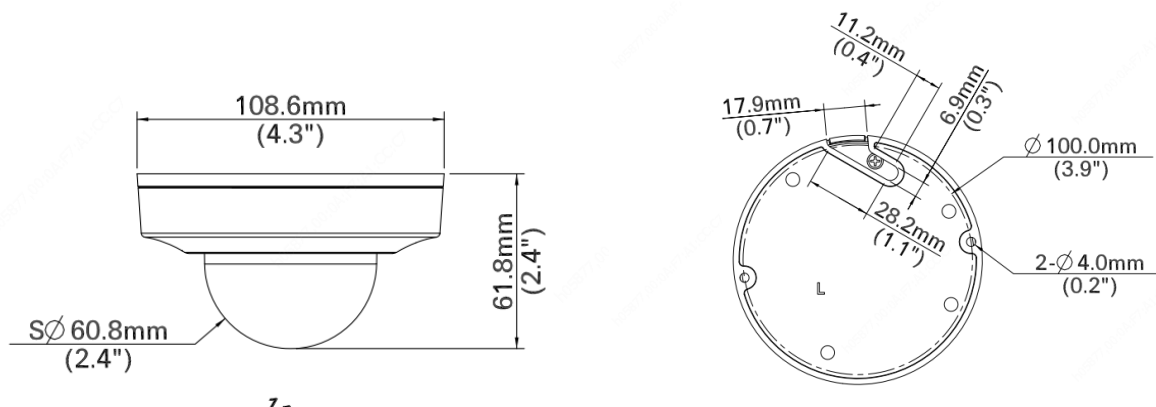

IPC354SR3-ADNPF28-F

主な機能

Ultra
H.265

- 4MP、1/3 インチ CMOS センサーによる高品質イメージング
- 4MP (2688×1520)@30/25fps、2MP (1920×1080)@30/25fps、720P (1280×720)@30/25fps
- Ultra 265、H.265、H.264、MJPEG
- インテリジェントな境界保護 (ラインクロス、侵入、エリア侵入、エリア退出の検知など)
- 120dB の True WDR テクノロジーにより、光が強い状況でもクリアなイメージングを実現
- コリドーモード(9:16)対応
- 内蔵 Mic
- スマート赤外線、赤外線距離：最大 30m (98ft)
- 256G Micro SD カード対応
- PoE 電源対応
- 3 軸

仕様

IPC354SR3-ADNPF28-F					
カメラ					
センサー	1/3 インチ、4.0 メガピクセル、プログレッシブスキャン、CMOS				
レンズ	2.8mm@F2.0				
DORI 距離	レンズ (mm)	検知 (m)	観測 (m)	認識 (m)	識別 (m)
	2.8	63.0	25.2	12.6	6.3
画角 (H)	95.8°				
画角 (V)	55.2°				
画角 (O)	124.5°				
調整角度	パン : 3° ~ 360°		チルト : 0°~68°	ローテート : 3°~360°	
シャッター	オート/マニュアル、1~1/100000 秒				
最低照度	カラー : 0.01Lux (F2.0、AGC オン時) 0Lux (赤外線オン時)				
デイ/ナイト	オートスイッチ付赤外線カットフィルター (ICR)				
S/N	52dB 以上				
赤外線範囲	赤外線範囲 : 最大 30m (98ft)				
波長	850nm				
赤外線オン/オフ制御	オート/マニュアル				
デフォグ	デジタルデフォグ				
WDR	120dB				
ビデオ					
ビデオ圧縮	Ultra 265、H.265、H.264、MJPEG				
H.264 コードプロファイル	ベースラインプロファイル、メインプロファイル、ハイプロファイル				
フレームレート	メインストリーム: 4MP (2688×1520)・最大 30fps、4MP (2560×1520)・最大 30fps、2MP (1920×1080)・最大 30fps、720P (1280×720)・最大 30fps ; サブストリーム: 4CIF (704*576)・最大 30fps ; 第 3 ストリーム: CIF (352×288)・最大 30fps ;				
ビデオビットレート	128Kbps~16Mbps				
コリドーモード(9:16)	サポート				
OSD	最大 4 表示				
プライバシーマスク	最大 4 カ所				
ROI	最大 2 カ所				
動体検知	最大 4 カ所				
スナップショット					
ホワイトバランス	オート/屋外/微調整/ナトリウムランプ/ロック/オート 2				
デジタルノイズリダクション	2D/3D DNR				
スマート赤外線	サポート				
フリップ	通常/垂直/水平/180°/90°時計回り/90°反時計回り				
歪曲補正	N/A				
BLC	サポート				
HLC	サポート				

寸法

付属品

TR-JB03-G-IN

TR-JB07/WM03-G-IN

TR-WM03-D-IN

TR-UM06-E-IN

TR-A01-IN

TR-UP06-IN