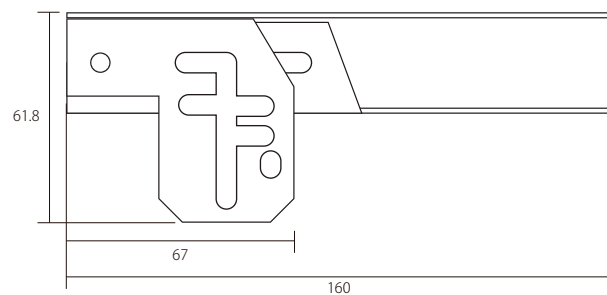

■上部
壁面取付面

■下部
カメラ取付部

■側面

仕様		MODEL	DB718W
	T=1.8	品名	防犯カメラ 軒下設置用 水平勾配取付け金具 水平君
	-		
	-		
		外形寸法	164(幅)×61.8(高)※折り畳み時×160(奥)mm
		重量	約620g
作成日 2023 年 01 月 19 日			