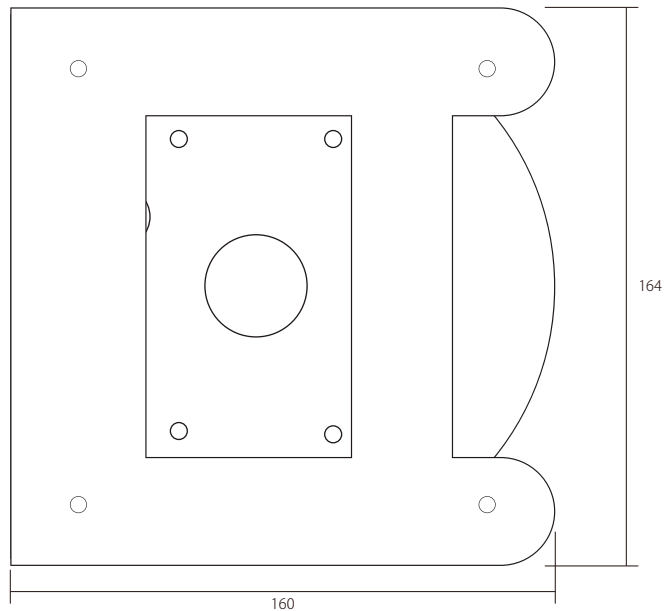

■上部
壁面取付面

■下部
カメラ取付部

■側面

仕様		MODEL	DB718W
	T=1.8	品名	防犯カメラ 軒下設置用 水平勾配取付け金具 水平君
	-		
	-		
		外形寸法	164(幅)×61.8(高)※折り畳み時×160(奥)mm
		重量	約620g
作成日 2023 年 01 月 19 日			