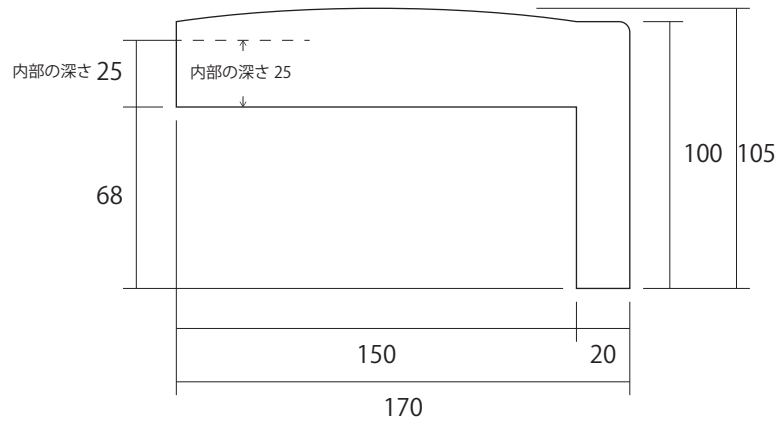

■ 側面

■ 背面（壁面側）

■ 底面（カメラ接続部）

仕様		MODEL	E3324S
材質	アルミ合金	品名	ドームカメラ壁面取り付けブラケット
		外形寸法	幅142×高105×奥170mm
		重量	約560g
作成日 2021年 06月 23日			