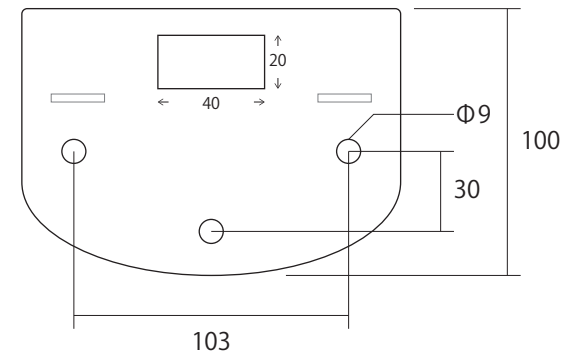

■ 側面

■ 背面（壁面側）

■ 底面（カメラ接続部）

仕様		MODEL	E3324S
材質	アルミ合金	品名	ドームカメラ壁面取り付けブラケット
		外形寸法	幅142×高105×奥170mm
		重量	約560g
作成日 2021年 06月 23日			