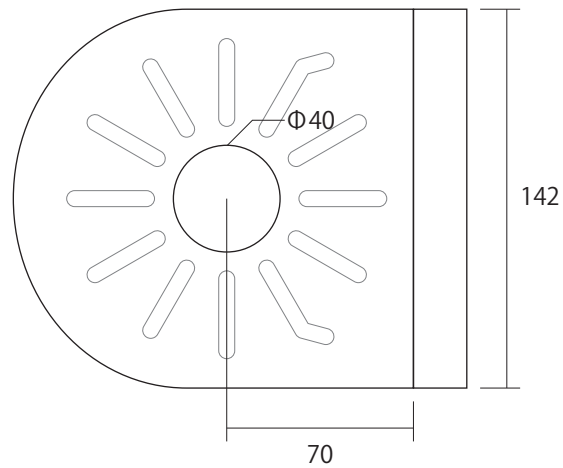

■ 側面

■ 背面（壁面側）

■ 底面（カメラ接続部）

仕様		MODEL	E3324S
材質	アルミ合金	品名	ドームカメラ壁面取り付けブラケット
		外形寸法	幅142×高105×奥170mm
		重量	約560g
作成日 2021年 06月 23日			