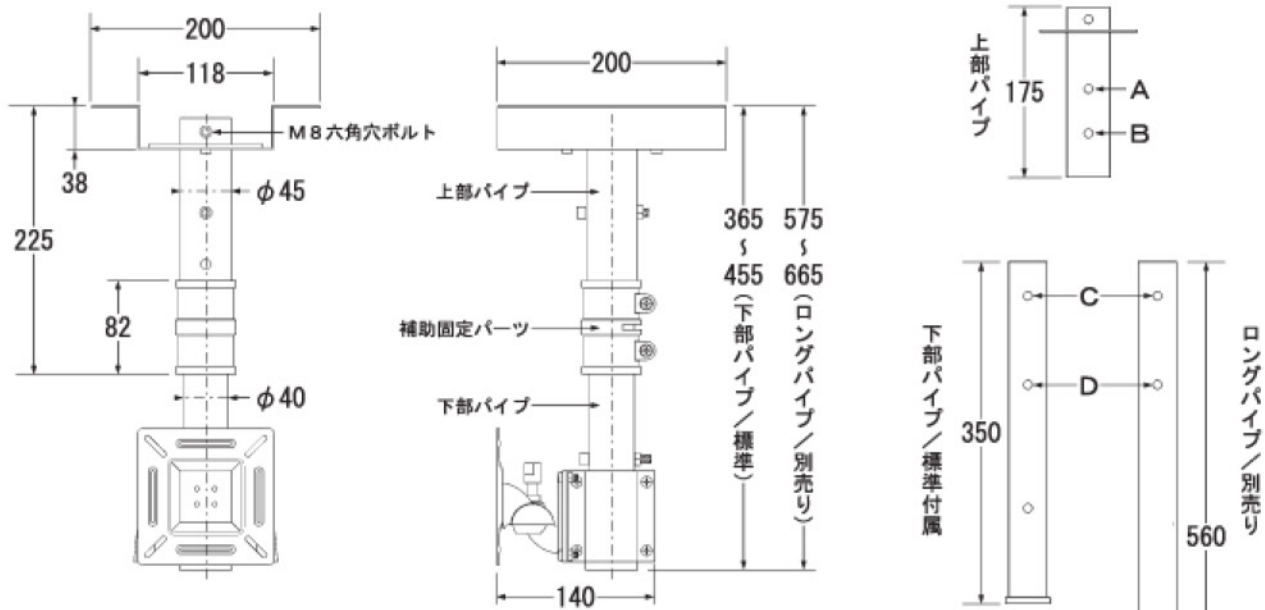

# 製品仕様書

製品名	型番
天吊り金具 / 角度調整機能付	E3259C

※実用新案取得済製品

## ■仕様 ※仕様及び外観は、予告なく変更する場合があります。

対応規格	縦75mm × 横75mm 縦100mm × 横100mm
外径寸法	横幅：200mm 奥行き：200mm 高さ：365mm（最短）～455mm（最長） 別売ロングパイプ / 使用時 高さ：575mm（最短）～665mm（最長） （※高さ=天井取付け面～パイプ最低部の長さ）
本体質量	3.0kg
耐荷重	20kg（テレビモニター付属のスタンドを除く）
調整角度範囲	天井垂直～下向き：45° 左：50° 右：50° 支柱を中心に360°回転 （※取付けるテレビモニターのサイズ等によって、調整角度が制限される場合があります）
材質	スチール（※角度調整部 / 亜鉛ダイカスト、連結部補助固定パーツ / プラスチック）
塗装	ブラック / ナシ地
付属品	M8六角穴付ボルト（天吊り金具用）…3本 M8ナット（天吊り金具用）…3個 M6ナベネジ / 長（天吊り金具用）…6本 M6ナベネジ / 短（天吊り金具用）…6本 M6ナット（天吊り金具用）…10個 M4平ワッシャー（天吊り金具用）…4個 M4ナベネジ（テレビ側用）…4個 盗難防止用ネジ…1本 （※金具を天井に固定するネジ類は、設置部の強度や材質により異なりますので別途ご用意ください）

## ■寸法（単位：mm）

※本仕様書の図面は縮尺ではありません

## ■寸法 (単位: mm)

●高さは上部パイプの穴 (A, B) 下部パイプの穴 (C, D) の組み合わせで調整できます。

下部パイプ (標準付属)	A + D = 365 mm	ロングパイプ (別売り)	A + D = 575 mm
	A + C = 410 mm		A + C = 620 mm
	B + C = 455 mm		B + C = 665 mm
※ A + D の場合は、組立時に最上部の M8 六角穴ボルトを挿入しないでください。 ※ ロングパイプは別売りです。			