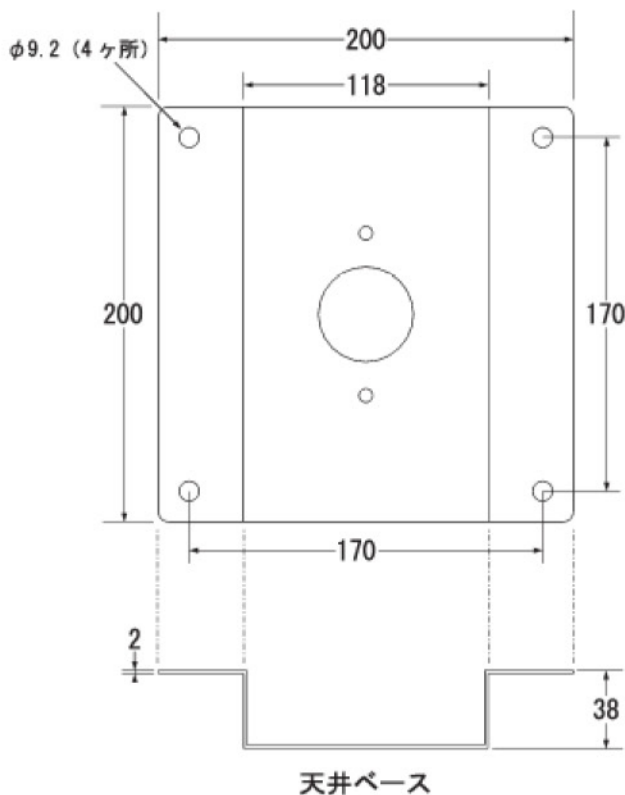

# 製品仕様書

製品名	型番
天吊り金具 / 角度調整機能付	E3259C

※実用新案取得済製品

## ■仕様 ※仕様及び外観は、予告なく変更する場合があります。

対応規格	縦75mm × 横75mm 縦100mm × 横100mm
外径寸法	横幅：200mm 奥行き：200mm 高さ：365mm（最短）～455mm（最長） 別売ロングパイプ / 使用時 高さ：575mm（最短）～665mm（最長） （※高さ=天井取付け面～パイプ最低部の長さ）
本体質量	3.0kg
耐荷重	20kg（テレビモニター付属のスタンドを除く）
調整角度範囲	天井垂直～下向き：45° 左：50° 右：50° 支柱を中心に360°回転 （※取付けるテレビモニターのサイズ等によって、調整角度が制限される場合があります）
材質	スチール（※角度調整部 / 亜鉛ダイカスト、連結部補助固定パーツ / プラスチック）
塗装	ブラック / ナシ地
付属品	M8六角穴付ボルト（天吊り金具用）…3本 M8ナット（天吊り金具用）…3個 M6ナベネジ / 長（天吊り金具用）…6本 M6ナベネジ / 短（天吊り金具用）…6本 M6ナット（天吊り金具用）…10個 M4平ワッシャー（天吊り金具用）…4個 M4ナベネジ（テレビ側用）…4個 盗難防止用ネジ…1本 （※金具を天井に固定するネジ類は、設置部の強度や材質により異なりますので別途ご用意ください）

## ■寸法（単位：mm）

※本仕様書の図面は縮尺ではありません

## ■寸法 (単位: mm)

●高さは上部パイプの穴 (A, B) 下部パイプの穴 (C, D) の組み合わせで調整できます。

下部パイプ (標準付属)	A + D = 365 mm	ロングパイプ (別売り)	A + D = 575 mm
	A + C = 410 mm		A + C = 620 mm
	B + C = 455 mm		B + C = 665 mm
※ A + D の場合は、組立時に最上部の M8 六角穴ボルトを挿入しないでください。 ※ ロングパイプは別売りです。			