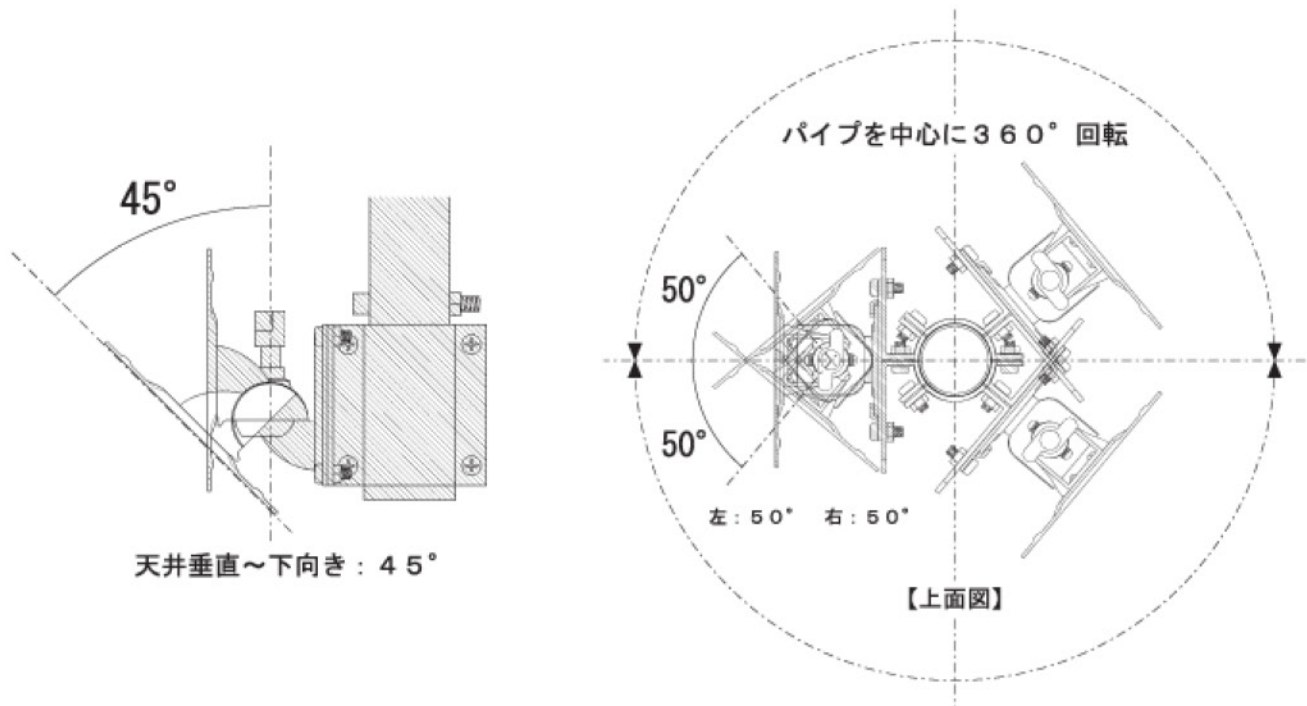

■調整角度範囲 ※取付けるテレビモニターのサイズ等によって、調整範囲が制限される場合があります。