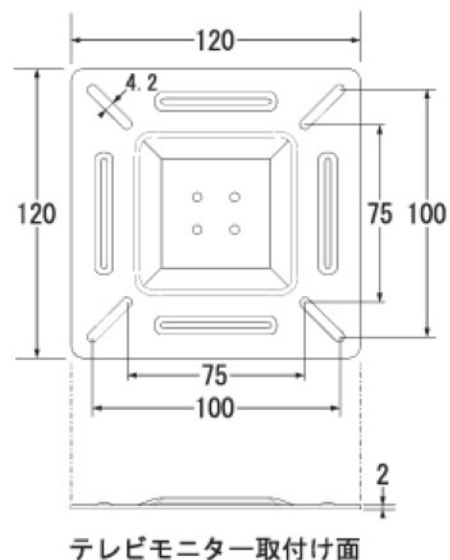

# 製品仕様書

製品名	型番
天吊り金具 / 角度調整機能付	E3259C

※実用新案取得済製品

## ■仕様 ※仕様及び外観は、予告なく変更する場合があります。

対応規格	縦75mm × 横75mm 縦100mm × 横100mm
外径寸法	横幅：200mm 奥行き：200mm 高さ：365mm（最短）～455mm（最長） 別売ロングパイプ / 使用時 高さ：575mm（最短）～665mm（最長） （※高さ=天井取付け面～パイプ最低部の長さ）
本体質量	3.0kg
耐荷重	20kg（テレビモニター付属のスタンドを除く）
調整角度範囲	天井垂直～下向き：45° 左：50° 右：50° 支柱を中心に360°回転 （※取付けるテレビモニターのサイズ等によって、調整角度が制限される場合があります）
材質	スチール（※角度調整部 / 亜鉛ダイカスト、連結部補助固定パーツ / プラスチック）
塗装	ブラック / ナシ地
付属品	M8六角穴付ボルト（天吊り金具用）…3本 M8ナット（天吊り金具用）…3個 M6ナベネジ / 長（天吊り金具用）…6本 M6ナベネジ / 短（天吊り金具用）…6本 M6ナット（天吊り金具用）…10個 M4平ワッシャー（天吊り金具用）…4個 M4ナベネジ（テレビ側用）…4個 盗難防止用ネジ…1本 （※金具を天井に固定するネジ類は、設置部の強度や材質により異なりますので別途ご用意ください）

## ■寸法（単位：mm）

※本仕様書の図面は縮尺ではありません

## ■寸法 (単位: mm)

●高さは上部パイプの穴 (A, B) 下部パイプの穴 (C, D) の組み合わせで調整できます。

下部パイプ (標準付属)	A + D = 365 mm	ロングパイプ (別売り)	A + D = 575 mm
	A + C = 410 mm		A + C = 620 mm
	B + C = 455 mm		B + C = 665 mm
※ A + D の場合は、組立時に最上部の M8 六角穴ボルトを挿入しないでください。 ※ ロングパイプは別売りです。			