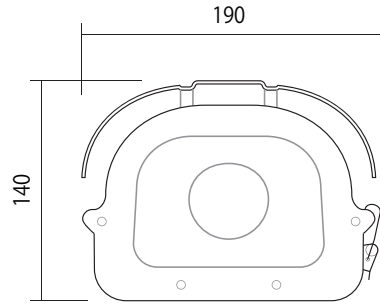

E110IR+POE POE電力分岐 12V出力可能 赤外線機能付 屋外ハウジングブラケット

承認図

■正面

■側面

■上部

■取付部

仕様

外形寸法 190(幅)×140(高)×465(奥)mm (ブラケットを除く)

重量 約 3200g

材質 アルミ合金製

ネクステージ株式会社		
DRAWING NO.		TITLE
ISSUED	SCALE	MODEL E110IR+POE
MATERIAL		
DESIGNED	CHECKED	APPROVED 2015.04.23