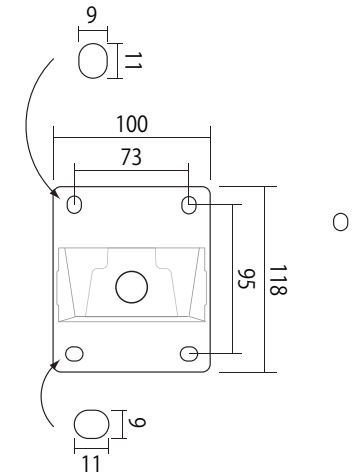

E110IR+POE POE電力分岐 12V出力可能 赤外線機能付 屋外ハウジングブラケット

承認図

■正面

■側面

■上部

■取付部

仕様

外形寸法 190(幅)×140(高)×465(奥)mm (ブラケットを除く)

重量 約 3200g

材質 アルミ合金製

ネクステージ株式会社		
DRAWING NO.		TITLE
ISSUED	SCALE	MODEL E110IR+POE
MATERIAL		
DESIGNED	CHECKED	APPROVED 2015.04.23