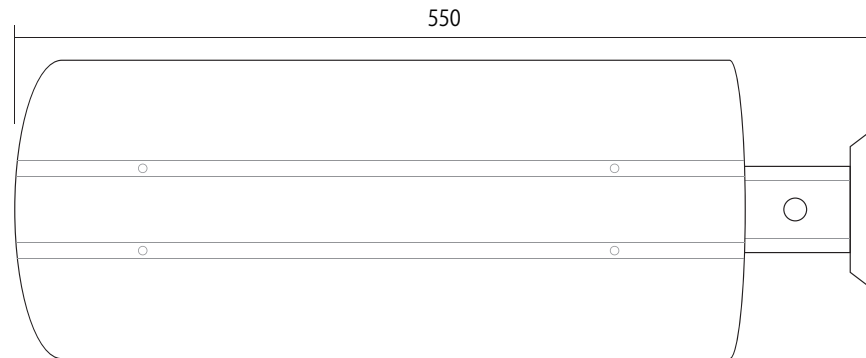

E110IR+POE POE電力分岐 12V出力可能 赤外線機能付 屋外ハウジングブラケット

承認図

■正面

■側面

■上部

■取付部

仕様

外形寸法 190(幅)×140(高)×465(奥)mm (ブラケットを除く)

重量 約 3200g

材質 アルミ合金製

ネクステージ株式会社		
DRAWING NO.		TITLE
ISSUED	SCALE	MODEL E110IR+POE
MATERIAL		
DESIGNED	CHECKED	APPROVED 2015.04.23