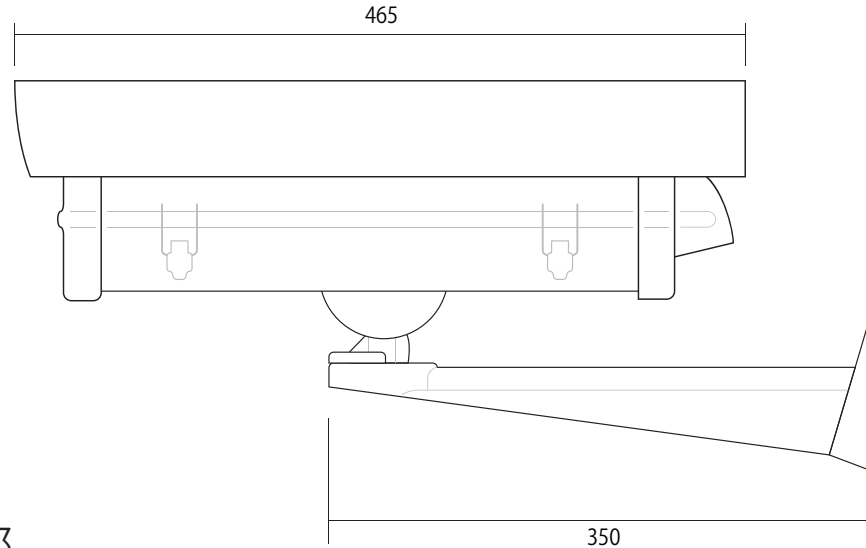

E110IR+POE POE電力分岐 12V出力可能 赤外線機能付 屋外ハウジングブラケット

承認図

■正面

■側面

■上部

■取付部

仕様

外形寸法 190(幅)×140(高)×465(奥)mm (ブラケットを除く)

重量 約 3200g

材質 アルミ合金製

ネクステージ株式会社		
DRAWING NO.		TITLE
ISSUED	SCALE	MODEL E110IR+POE
MATERIAL		
DESIGNED	CHECKED	APPROVED 2015.04.23