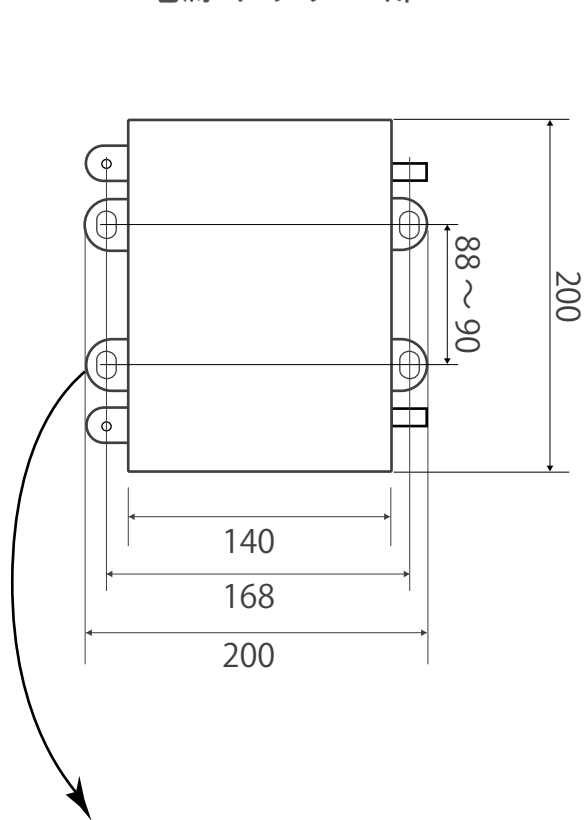

■ E220 ネットワークカメラ収納用 屋外 7インチドームハウジング

■ 側面図

■ 電源ボックス部

仕様

外形寸法 277(幅)×433(高)×418(奥) mm

重量 7462g

ネクステージ 株式会社

DRAWING NO.		TITLE	
ISSUED	SCALE	MODEL	E220
MATERIAL			
DESIGNED	CHECKED	APPROVED	2014.08.04