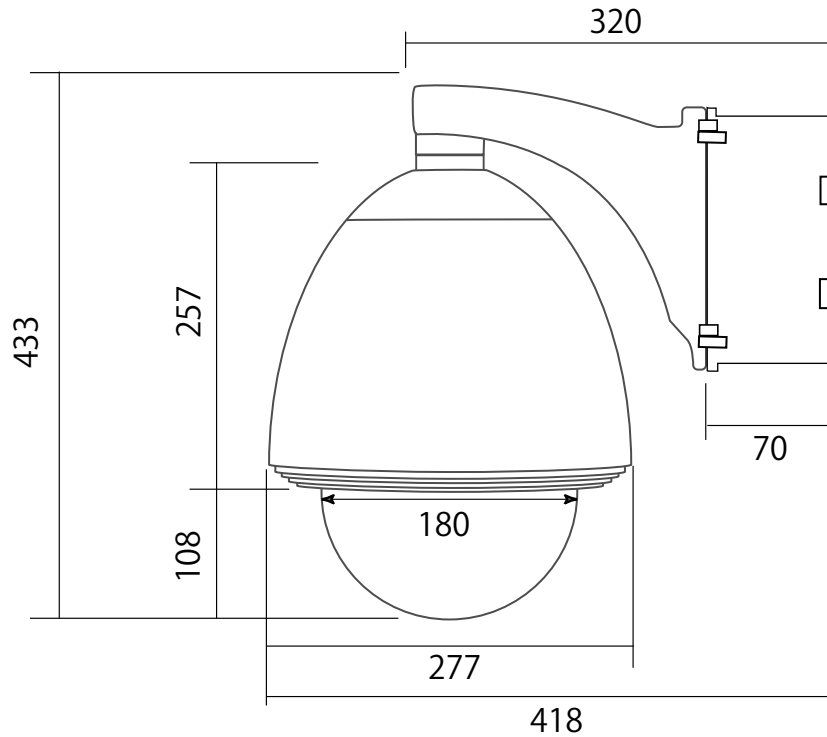

■ E220 ネットワークカメラ収納用 屋外 7インチドームハウジング

■ 側面図

■ 電源ボックス部

仕様

外形寸法 277(幅)×433(高)×418(奥) mm

重量 7462g

ネクステージ 株式会社

DRAWING NO.		TITLE	
ISSUED	SCALE	MODEL	E220
MATERIAL			
DESIGNED	CHECKED	APPROVED	2014.08.04