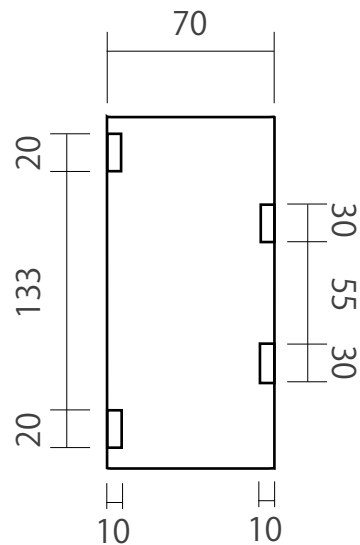

■ E220 ネットワークカメラ収納用 屋外 7インチドームハウジング

■ 側面図

■ 電源ボックス部

仕様

外形寸法 277(幅)×433(高)×418(奥) mm

重量 7462g

ネクステージ 株式会社

DRAWING NO.		TITLE	
ISSUED	SCALE	MODEL	E220
MATERIAL			
DESIGNED	CHECKED	APPROVED	2014.08.04