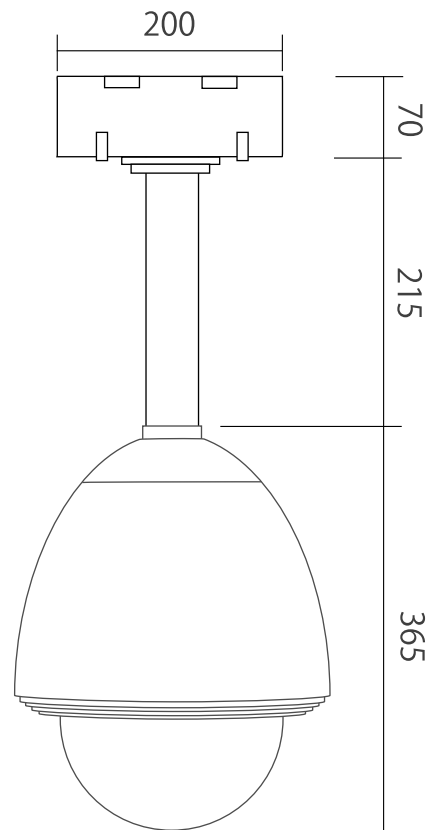

■ E-220C ネットワークカメラ収納用 屋外 7 インチドームハウジング

■ 側面図

■ 側面図

■ 電源ボックス部

ネクステージ 株式会社

DRAWING NO.		TITLE
ISSUED	SCALE	MODEL E-220C
MATERIAL		
DESIGNED	CHECKED	APPROVED 2014.08.04