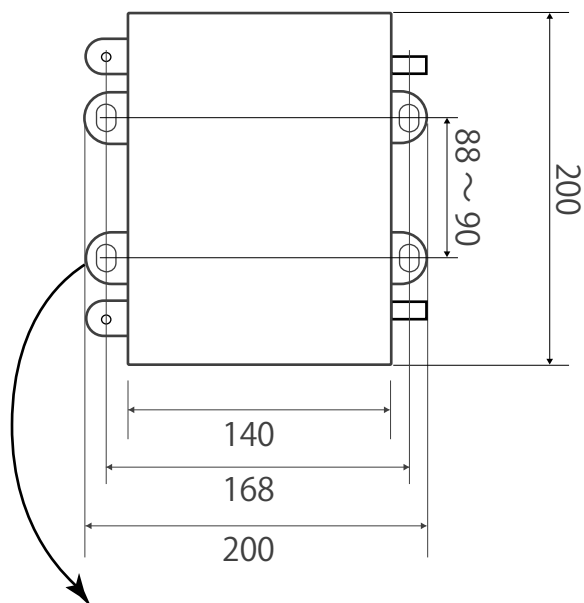

■ E-220C ネットワークカメラ収納用 屋外 7 インチドームハウジング

■ 側面図

■ 側面図

■ 電源ボックス部

ネクステージ 株式会社

DRAWING NO.		TITLE
ISSUED	SCALE	MODEL E-220C
MATERIAL		
DESIGNED	CHECKED	APPROVED 2014.08.04