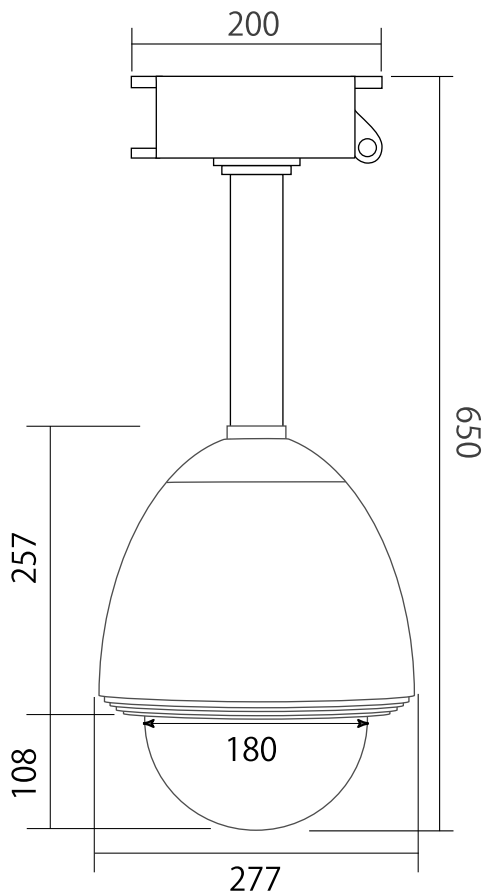

■ E-220C ネットワークカメラ収納用 屋外 7 インチドームハウジング

■ 側面図

■ 側面図

■ 電源ボックス部

ネクステージ 株式会社

DRAWING NO.		TITLE
ISSUED	SCALE	MODEL E-220C
MATERIAL		
DESIGNED	CHECKED	APPROVED 2014.08.04