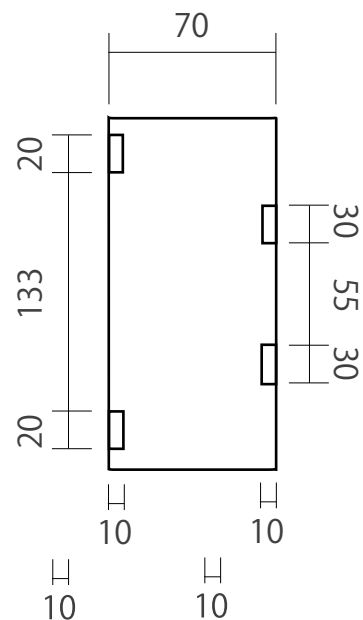

■ E-220C ネットワークカメラ収納用 屋外 7 インチドームハウジング

■ 側面図

■ 側面図

■ 電源ボックス部

ネクステージ 株式会社

DRAWING NO.		TITLE
ISSUED	SCALE	MODEL E-220C
MATERIAL		
DESIGNED	CHECKED	APPROVED 2014.08.04