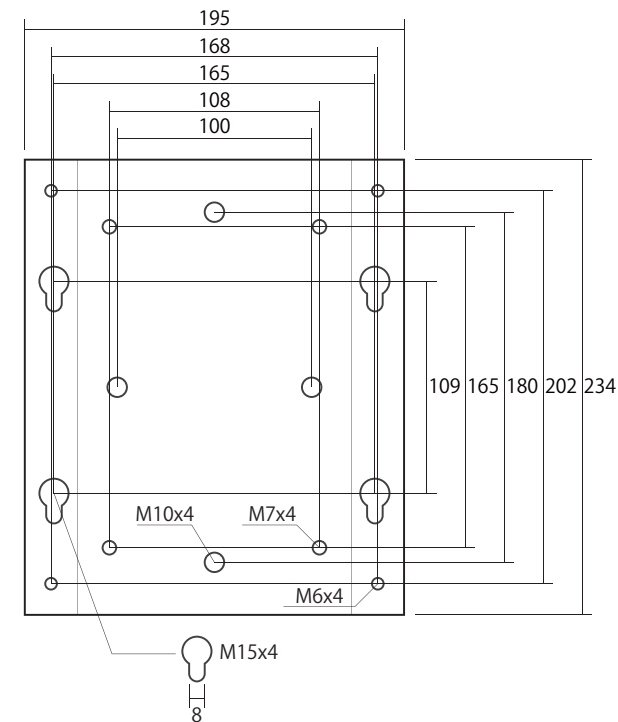

# E-LB ドームハウジング大型電源 BOX

## 承認図

■ 本体・前面

■ 本体・内寸 (蓋を開けた状態)

■ 本体・側面

■ ベースプレート

## 本体・仕様

外形寸法 255(幅)×275(高)×110(奥)mm  
 有効内寸 185(幅)×210(高)×70(奥)mm  
 重量 約 3250g  
 素材 アルミ合金製

## ベースプレート仕様

外形寸法 195(幅)×234(高)  
 厚み 18mm  
 重量 約 1015g  
 素材 鉄

ネクステージ株式会社		
DRAWING NO.		TITLE
ISSUED	SCALE	MODEL E-LB
MATERIAL		
DESIGNED	CHECKED	APPROVED 2015.08.24