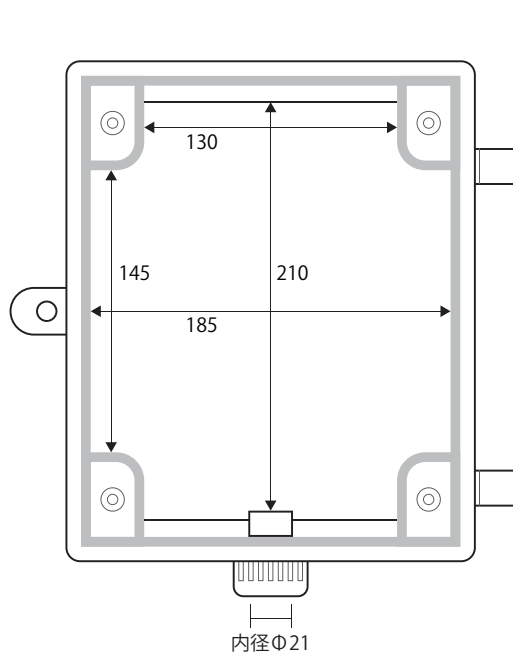

# E-LB ドームハウジング大型電源 BOX

## 承認図

■ 本体・前面

■ 本体・内寸 (蓋を開けた状態)

■ 本体・側面

■ ベースプレート

## 本体・仕様

外形寸法 255(幅)×275(高)×110(奥)mm  
 有効内寸 185(幅)×210(高)×70(奥)mm  
 重量 約 3250g  
 素材 アルミ合金製

## ベースプレート仕様

外形寸法 195(幅)×234(高)  
 厚み 18mm  
 重量 約 1015g  
 素材 鉄

ネクステージ株式会社		
DRAWING NO.		TITLE
ISSUED	SCALE	MODEL E-LB
MATERIAL		
DESIGNED	CHECKED	APPROVED 2015.08.24