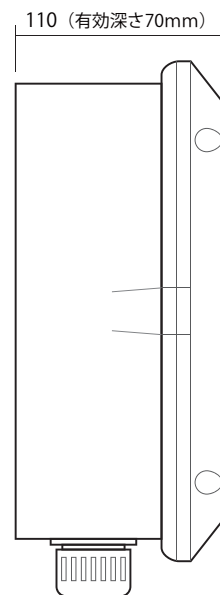

# E-LB ドームハウジング大型電源 BOX

## 承認図

■ 本体・前面

■ 本体・内寸 (蓋を開けた状態)

■ 本体・側面

■ ベースプレート

## 本体・仕様

外形寸法 255(幅)×275(高)×110(奥)mm  
 有効内寸 185(幅)×210(高)×70(奥)mm  
 重量 約 3250g  
 素材 アルミ合金製

## ベースプレート仕様

外形寸法 195(幅)×234(高)  
 厚み 18mm  
 重量 約 1015g  
 素材 鉄

ネクステージ株式会社		
DRAWING NO.		TITLE
ISSUED	SCALE	MODEL E-LB
MATERIAL		
DESIGNED	CHECKED	APPROVED 2015.08.24