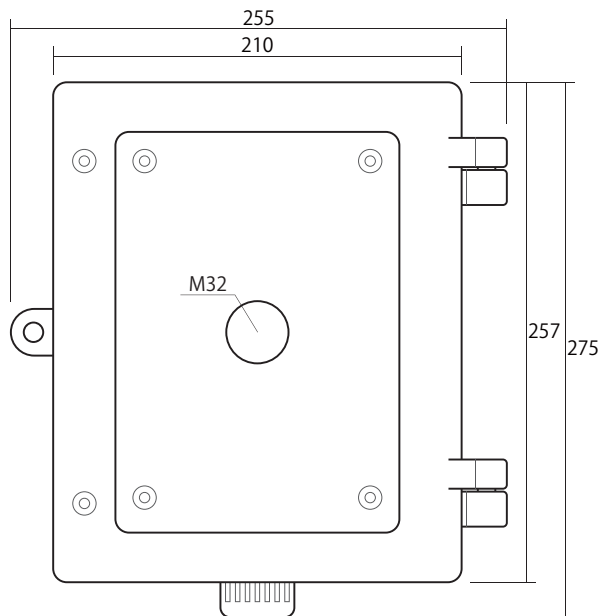

# E-LB ドームハウジング大型電源 BOX

## 承認図

■ 本体・前面

■ 本体・内寸 (蓋を開けた状態)

■ 本体・側面

■ ベースプレート

## 本体・仕様

外形寸法 255(幅)×275(高)×110(奥)mm  
 有効内寸 185(幅)×210(高)×70(奥)mm  
 重量 約 3250g  
 素材 アルミ合金製

## ベースプレート仕様

外形寸法 195(幅)×234(高)  
 厚み 18mm  
 重量 約 1015g  
 素材 鉄

ネクステージ株式会社		
DRAWING NO.		TITLE
ISSUED	SCALE	MODEL E-LB
MATERIAL		
DESIGNED	CHECKED	APPROVED 2015.08.24